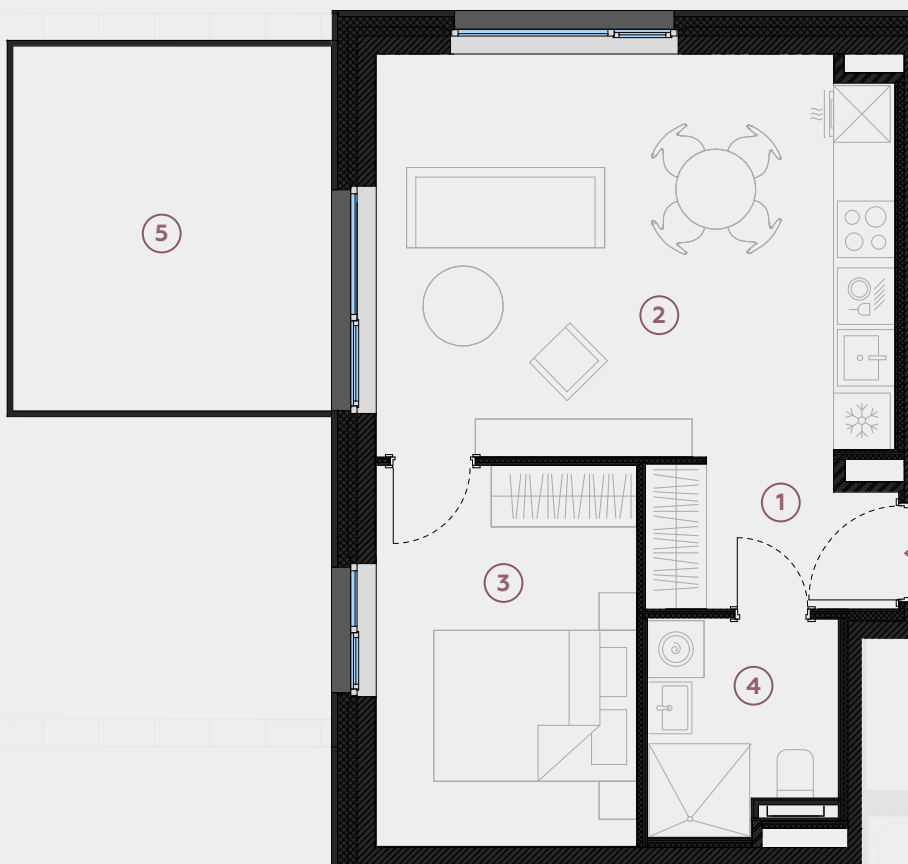

## Квартира № 34

#	ПОМЕЩЕНИЕ	М <sup>2</sup>
1	Прихожая	4
2	Гостиная - Кухня	23,3
3	Спальня	11,2
4	Ванная	4,3
5	Терраса	13,3

**Жилая площадь 42,8**

**Общая площадь 56,1**

МАСШТАБ 1:80

0 80 160 240

В 1 САНТИМЕТРЕ – 80 САНТИМЕТРОВ