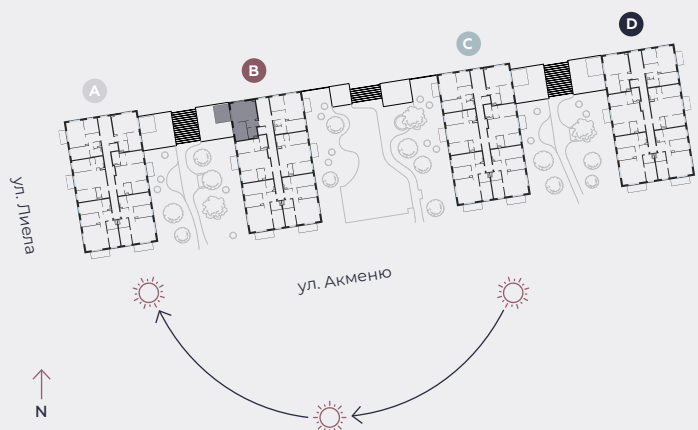

2-й этаж, ул. Лиела 45b, Марупе

## Квартира № 34

#	ПОМЕЩЕНИЕ	М <sup>2</sup>
1	Прихожая	4
2	Гостиная - Кухня	23,3
3	Спальня	11,2
4	Ванная	4,3
5	Терраса	13,3

**Жилая площадь 42,8**

**Общая площадь 56,1**

МАСШТАБ 1:80

0 80 160 240

В 1 САНТИМЕТРЕ – 80 САНТИМЕТРОВ