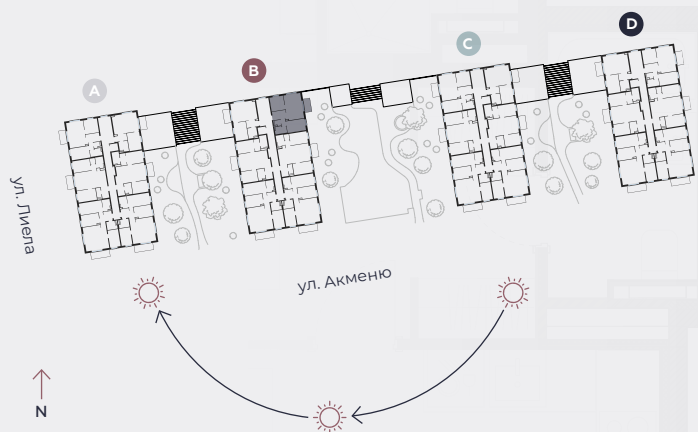

3-й этаж, ул. Лиела 45b, Марупе

Квартира № 35

#	ПОМЕЩЕНИЕ	М ²
1	Прихожая	6,9
2	Санузел	1,6
3	Ванная	3,9
4	Спальня	10,8
5	Гостиная - Кухня	22
6	Спальня	9,6
7	Балкон	4,5

Жилая площадь 54,8

Общая площадь 59,3

МАСШТАБ 1:80

0 80 160 240

В 1 САНТИМЕТРЕ – 80 САНТИМЕТРОВ

hepsor

📍 Citadeles iela 12,
Rīga, LV-1010

📞 +371 26 603 222

(WHATSAPP & VIBER) LV / EN / RU

✉️ olita@hepsor.lv