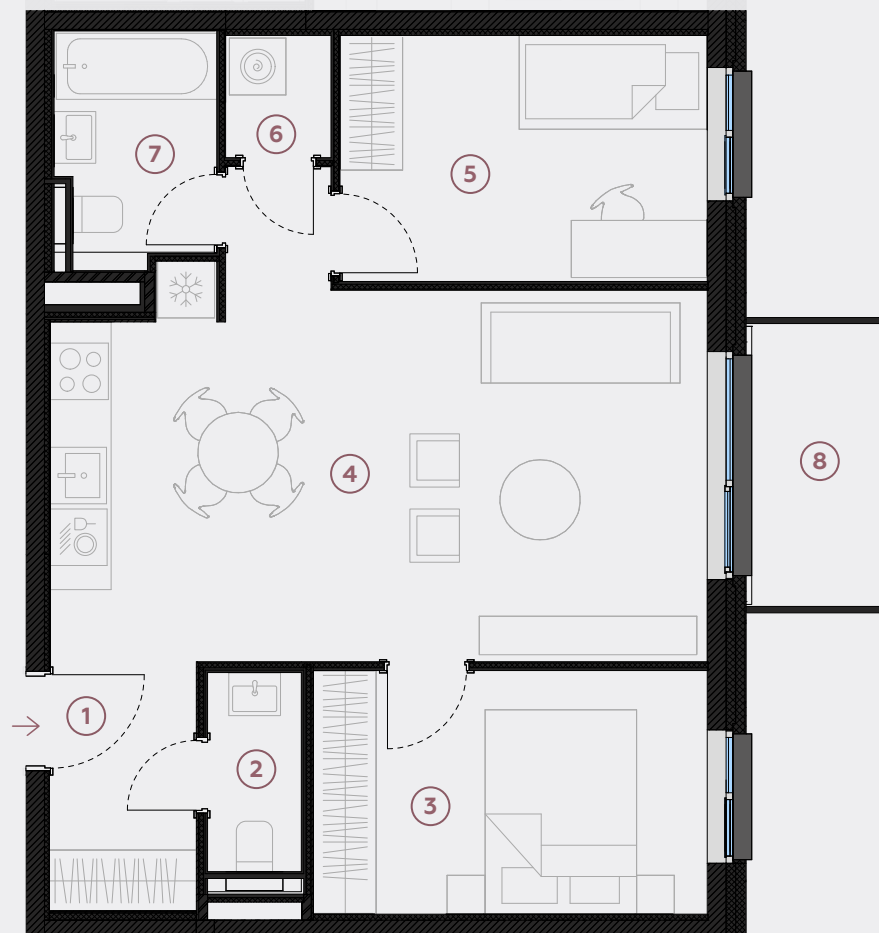

## Квартира № 36

#	ПОМЕЩЕНИЕ	М <sup>2</sup>
1	Прихожая	4,1
2	Санузел	2,1
3	Спальня	10,7
4	Гостиная - Кухня	28,4
5	Спальня	10,1
6	Гардеробная	1,4
7	Ванная	4
8	Балкон	4,5

**Жилая площадь 60,8**

**Общая площадь 65,3**

МАСШТАБ 1:80

0 80 160 240

В 1 САНТИМЕТРЕ – 80 САНТИМЕТРОВ

**hepsor**

📍 Citadeles iela 12,  
Rīga, LV-1010

📞 +371 26 603 222

(WHATSAPP & VIBER) LV / EN / RU

✉️ olita@hepsor.lv