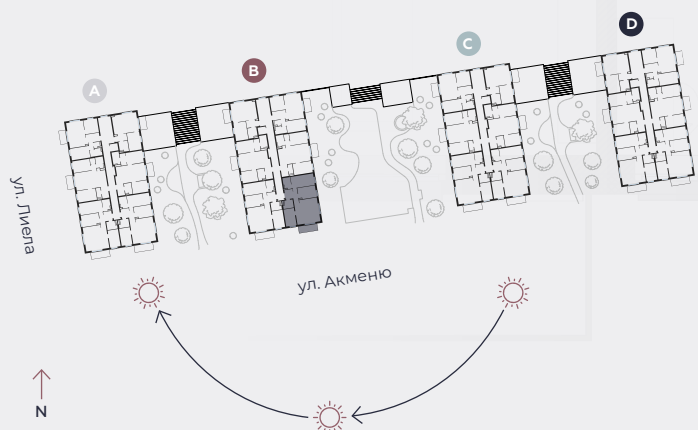

3-й этаж, ул. Лиела 45b, Марупе

Квартира № 37

#	ПОМЕЩЕНИЕ	М ²
1	Прихожая	7,3
2	Санузел	3,8
3	Спальня	9
4	Гостиная - Кухня	27,1
5	Спальня	10,1
6	Спальня	13,2
7	Ванная	4
8	Балкон	6,2

Жилая площадь 74,5

Общая площадь 80,7

МАСШТАБ 1:80

0 80 160 240

В 1 САНТИМЕТРЕ – 80 САНТИМЕТРОВ

hepsor

📍 Citadeles iela 12,
Rīga, LV-1010

📞 +371 26 603 222

(WHATSAPP & VIBER) LV / EN / RU

✉️ olita@hepsor.lv