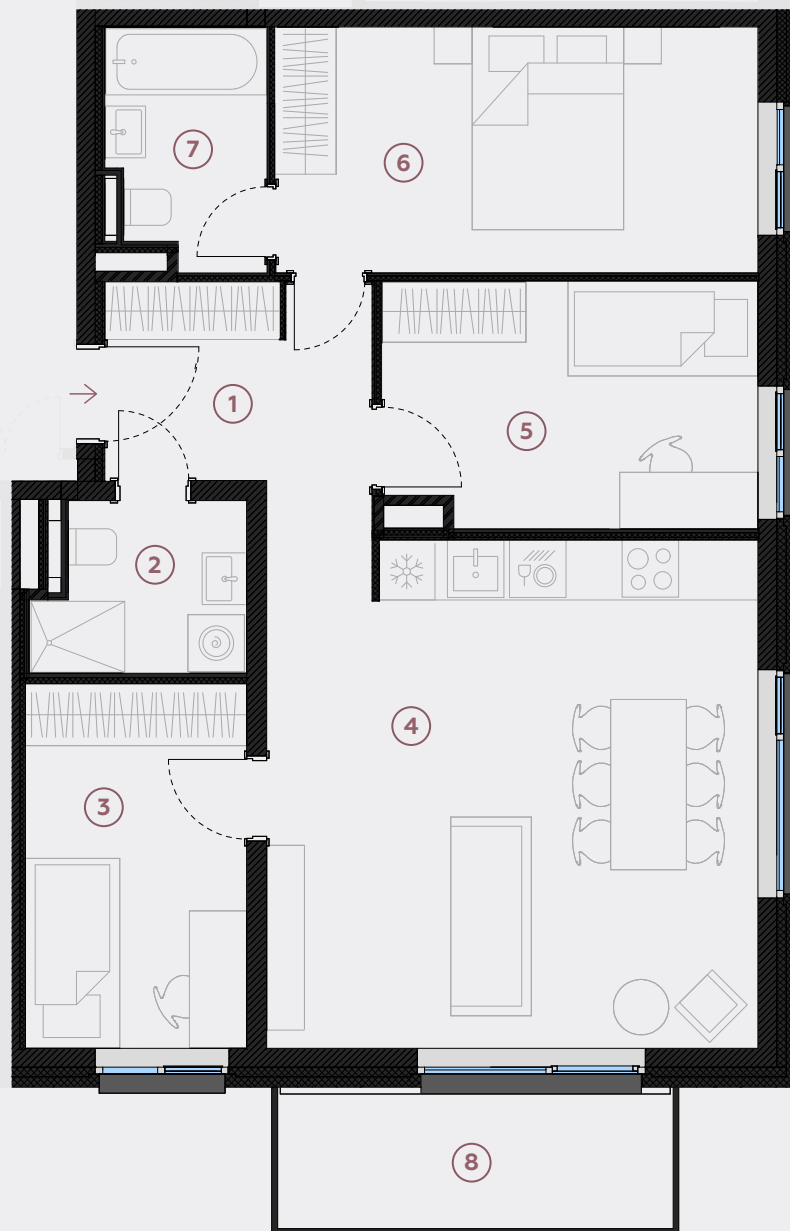

3-й этаж, ул. Лиела 45b, Марупе

Квартира № 37

#	ПОМЕЩЕНИЕ	М ²
1	Прихожая	7,3
2	Санузел	3,8
3	Спальня	9
4	Гостиная - Кухня	27,1
5	Спальня	10,1
6	Спальня	13,2
7	Ванная	4
8	Балкон	6,2

Жилая площадь 74,5

Общая площадь 80,7

МАСШТАБ 1:80

0 80 160 240

В 1 САНТИМЕТРЕ – 80 САНТИМЕТРОВ

hepsor

📍 Citadeles iela 12,
Rīga, LV-1010

📞 +371 26 603 222

(WHATSAPP & VIBER) LV / EN / RU

✉️ olita@hepsor.lv