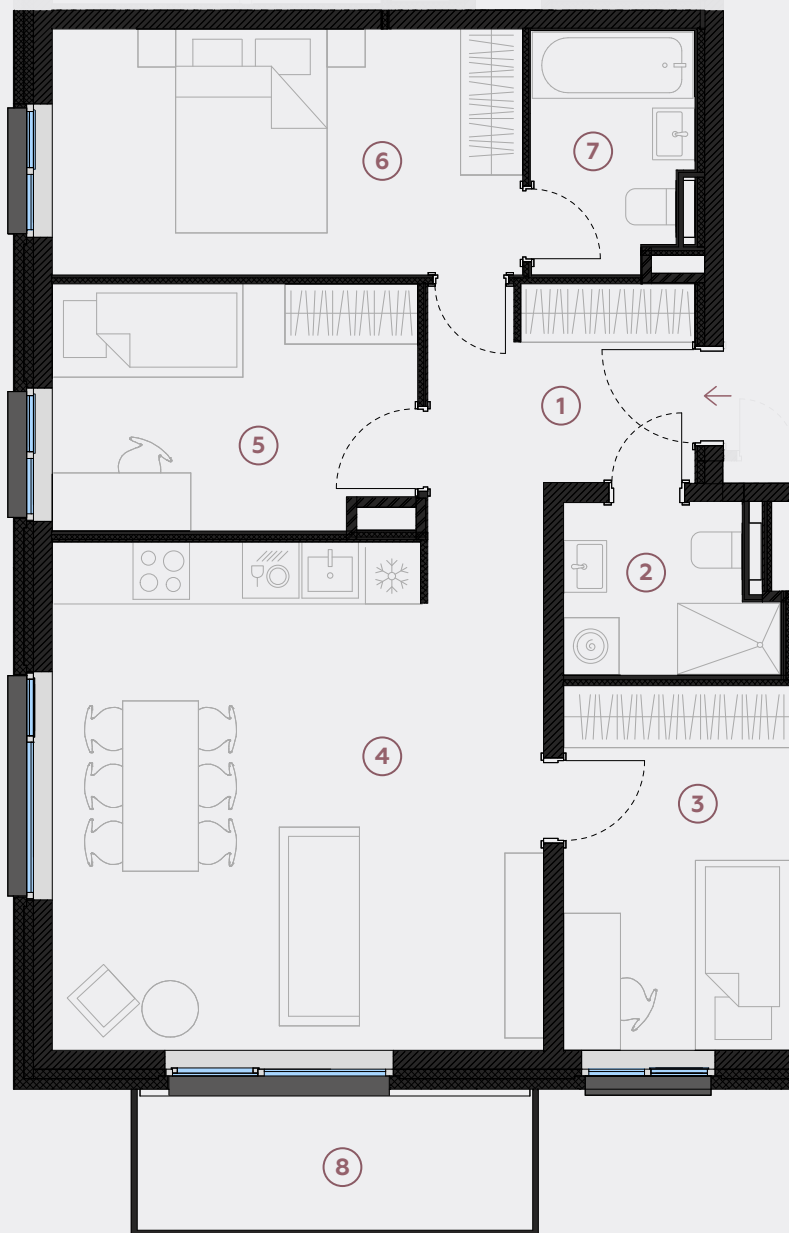

3-й этаж, ул. Лиела 45b, Марупе

Квартира № 38

#	ПОМЕЩЕНИЕ	М ²
1	Прихожая	7,4
2	Санузел	3,8
3	Спальня	9,2
4	Гостиная - Кухня	27,1
5	Спальня	9,8
6	Спальня	12,9
7	Ванная	4,1
8	Балкон	6,2

Жилая площадь 74,3

Общая площадь 80,5

МАСШТАБ 1:80

0 80 160 240

В 1 САНТИМЕТРЕ – 80 САНТИМЕТРОВ

hepsor

📍 Citadeles iela 12,
Rīga, LV-1010

📞 +371 26 603 222

(WHATSAPP & VIBER) LV / EN / RU

✉️ olita@hepsor.lv