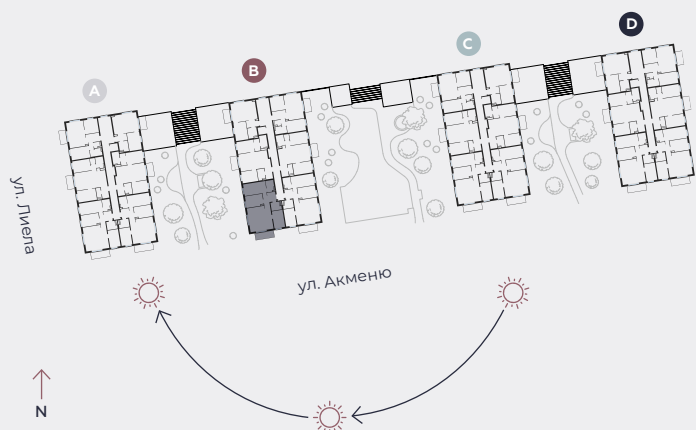

3-й этаж, ул. Лиела 45b, Марупе

Квартира № 38

#	ПОМЕЩЕНИЕ	М ²
1	Прихожая	7,4
2	Санузел	3,8
3	Спальня	9,2
4	Гостиная - Кухня	27,1
5	Спальня	9,8
6	Спальня	12,9
7	Ванная	4,1
8	Балкон	6,2

Жилая площадь 74,3

Общая площадь 80,5

МАСШТАБ 1:80

0 80 160 240

В 1 САНТИМЕТРЕ – 80 САНТИМЕТРОВ

hepsor

📍 Citadeles iela 12,
Rīga, LV-1010

📞 +371 26 603 222

(WHATSAPP & VIBER) LV / EN / RU

✉️ olita@hepsor.lv