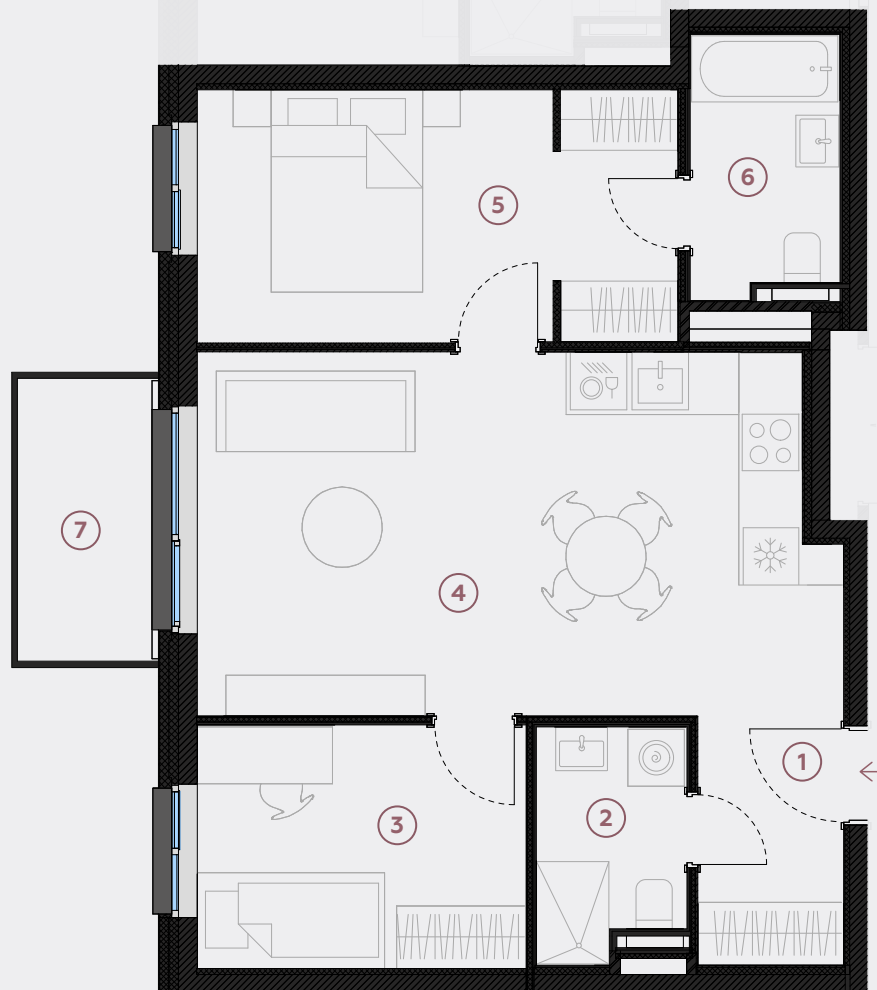

hepsor

📍 Citadeles iela 12,
Rīga, LV-1010

📞 +371 26 603 222
(WHATSAPP & VIBER) LV / EN / RU

✉️ olita@hepsor.lv