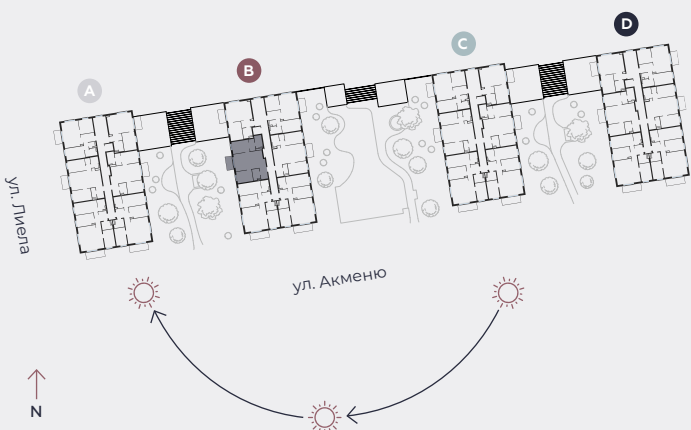

3-й этаж, ул. Лиела 45b, Марупе

Квартира № 39

#	ПОМЕЩЕНИЕ	М ²
1	Прихожая	4
2	Санузел	3,7
3	Спальня	9
4	Гостиная - Кухня	25,4
5	Спальня	13,4
6	Ванная	4,3
7	Балкон	4,5

Жилая площадь 59,8

Общая площадь 64,3

МАСШТАБ 1:80

0 80 160 240

В 1 САНТИМЕТРЕ – 80 САНТИМЕТРОВ

hepsor

📍 Citadeles iela 12,
Rīga, LV-1010

📞 +371 26 603 222
(WHATSAPP & VIBER) LV / EN / RU

✉️ olita@hepsor.lv