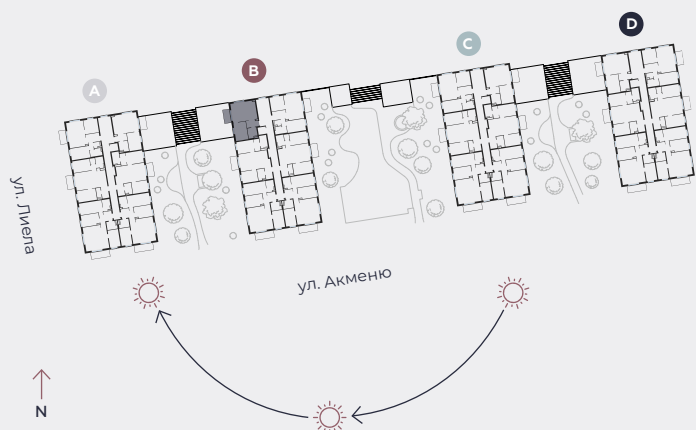

3-й этаж, ул. Лиела 45b, Марупе

Квартира № 40

#	ПОМЕЩЕНИЕ	М ²
1	Прихожая	4
2	Гостиная - Кухня	23,2
3	Спальня	11,2
4	Ванная	4,3
5	Балкон	4,5

Жилая площадь 42,7

Общая площадь 47,2

МАСШТАБ 1:80

0 80 160 240

В 1 САНТИМЕТРЕ – 80 САНТИМЕТРОВ