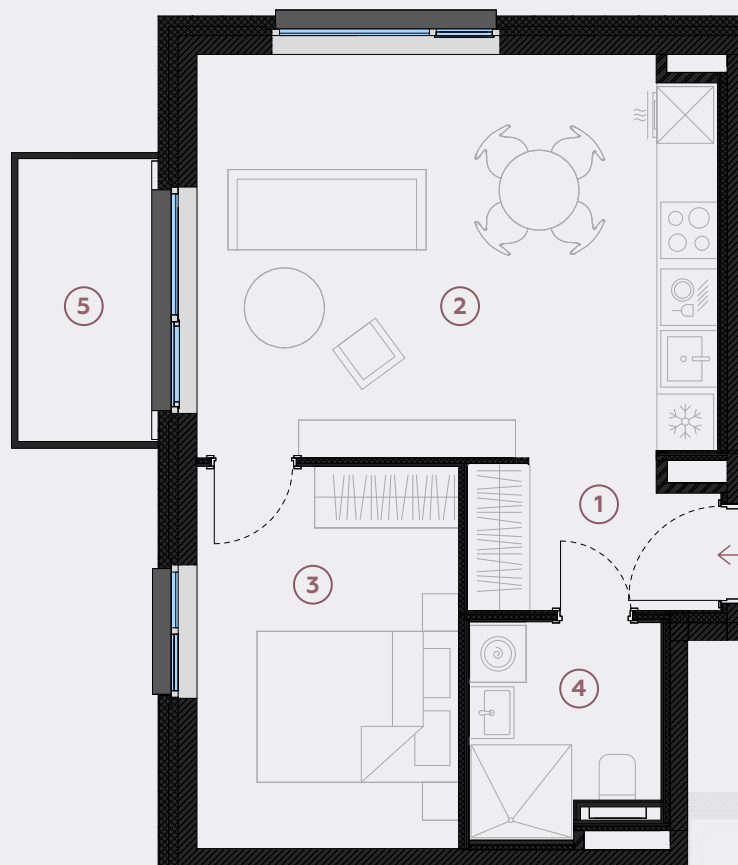

3-й этаж, ул. Лиела 45b, Марупе

Квартира № 40

#	ПОМЕЩЕНИЕ	М ²
1	Прихожая	4
2	Гостиная - Кухня	23,2
3	Спальня	11,2
4	Ванная	4,3
5	Балкон	4,5

Жилая площадь 42,7

Общая площадь 47,2

МАСШТАБ 1:80

0 80 160 240

В 1 САНТИМЕТРЕ – 80 САНТИМЕТРОВ