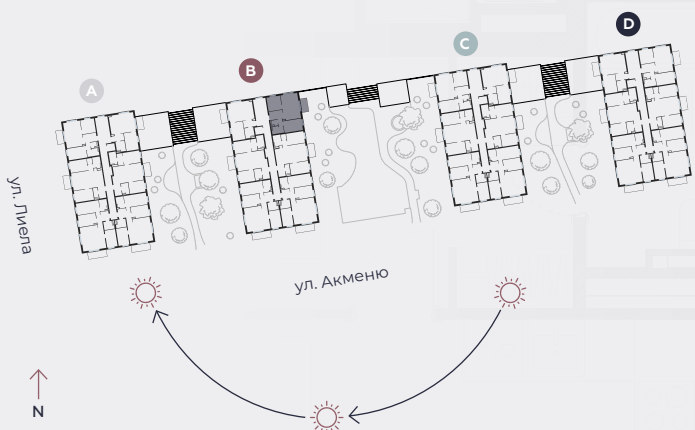

4-й этаж, ул. Лиела 45b, Марупе

## Квартира № 41

#	ПОМЕЩЕНИЕ	М <sup>2</sup>
1	Прихожая	6,9
2	Санузел	1,6
3	Ванная	3,9
4	Спальня	10,8
5	Гостиная - Кухня	22
6	Спальня	9,6
7	Балкон	4,5

**Жилая площадь 54,8**

**Общая площадь 59,3**

МАСШТАБ 1:80