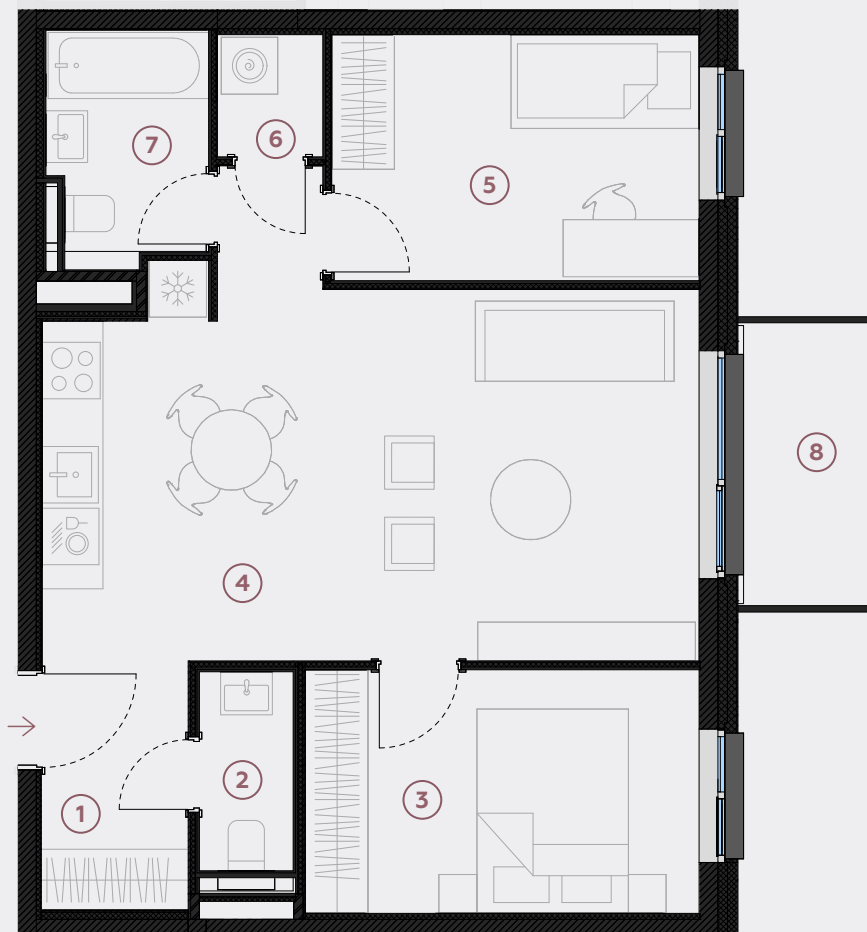

## Квартира № 42

#	ПОМЕЩЕНИЕ	М <sup>2</sup>
1	Прихожая	4,1
2	Санузел	2,1
3	Спальня	10,7
4	Гостиная - Кухня	28,4
5	Спальня	10,1
6	Гардеробная	1,4
7	Ванная	4
8	Балкон	4,5

**Жилая площадь 60,8**

**Общая площадь 65,3**

МАСШТАБ 1:80

0 80 160 240

В 1 САНТИМЕТРЕ – 80 САНТИМЕТРОВ

**hepsor**

📍 Citadeles iela 12,  
Rīga, LV-1010

📞 +371 26 603 222

(WHATSAPP & VIBER) LV / EN / RU

✉️ olita@hepsor.lv