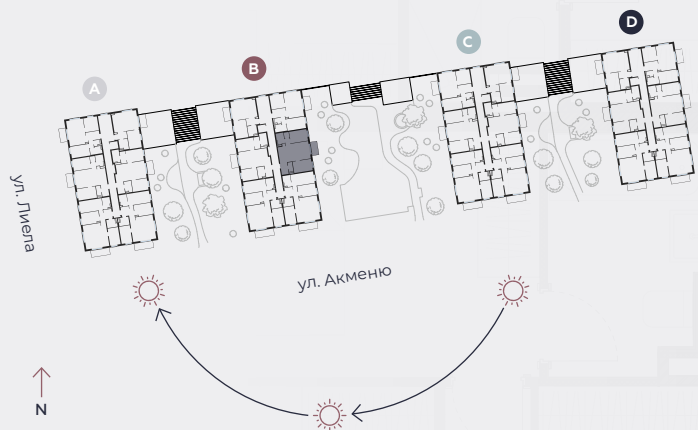

4-й этаж, ул. Лиела 45b, Марупе

## Квартира № 42

#	ПОМЕЩЕНИЕ	М <sup>2</sup>
1	Прихожая	4,1
2	Санузел	2,1
3	Спальня	10,7
4	Гостиная - Кухня	28,4
5	Спальня	10,1
6	Гардеробная	1,4
7	Ванная	4
8	Балкон	4,5

**Жилая площадь 60,8**

**Общая площадь 65,3**

МАСШТАБ 1:80

0 80 160 240

В 1 САНТИМЕТРЕ – 80 САНТИМЕТРОВ

**hepsor**

📍 Citadeles iela 12,  
Rīga, LV-1010

📞 +371 26 603 222

(WHATSAPP & VIBER) LV / EN / RU

✉️ olita@hepsor.lv