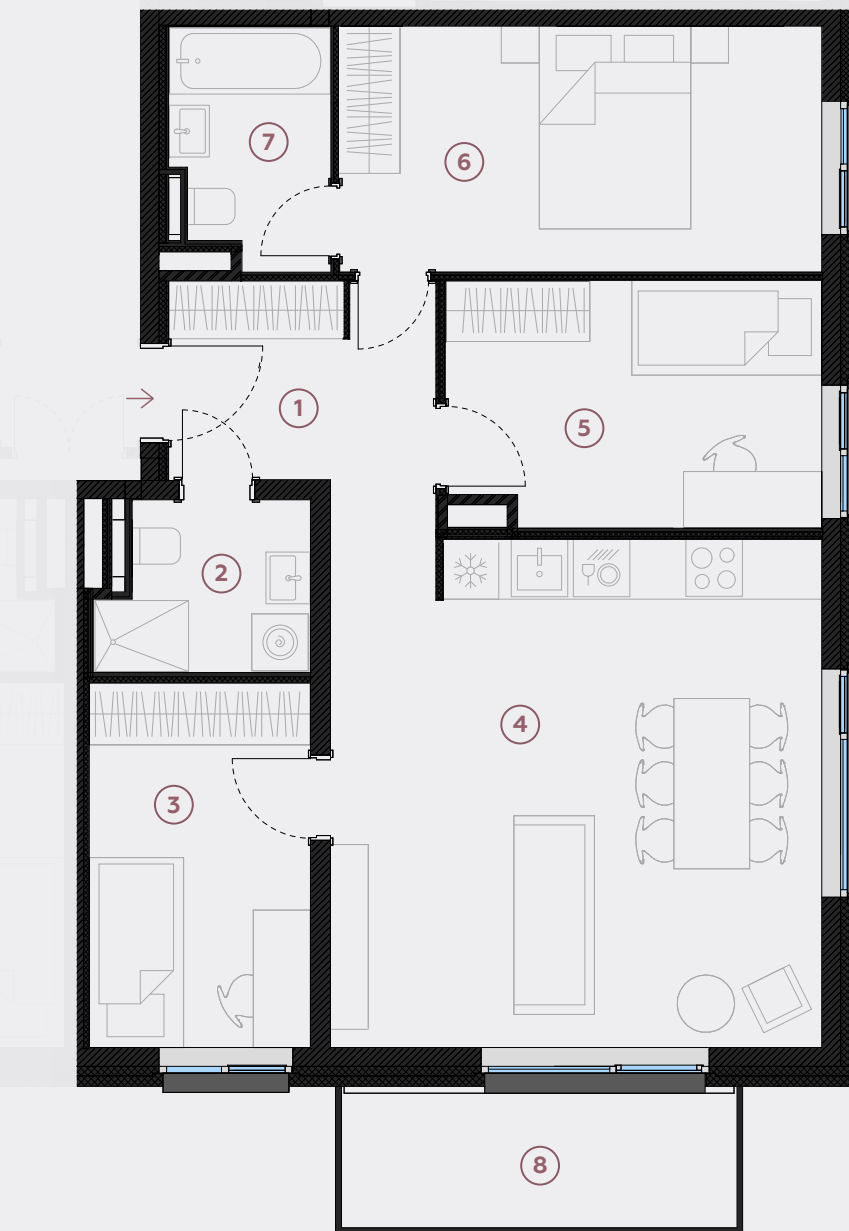

4-й этаж, ул. Лиела 45b, Марупе

Квартира № 43

#	ПОМЕЩЕНИЕ	М ²
1	Прихожая	7,3
2	Санузел	3,8
3	Спальня	9
4	Гостиная - Кухня	27,1
5	Спальня	10,1
6	Спальня	13,2
7	Ванная	4
8	Балкон	6,2

Жилая площадь 74,5

Общая площадь 80,7

МАСШТАБ 1:80

0 80 160 240

В 1 САНТИМЕТРЕ – 80 САНТИМЕТРОВ

hepsor

📍 Citadeles iela 12,
Rīga, LV-1010

📞 +371 26 603 222
(WHATSAPP & VIBER) LV / EN / RU

✉️ olita@hepsor.lv