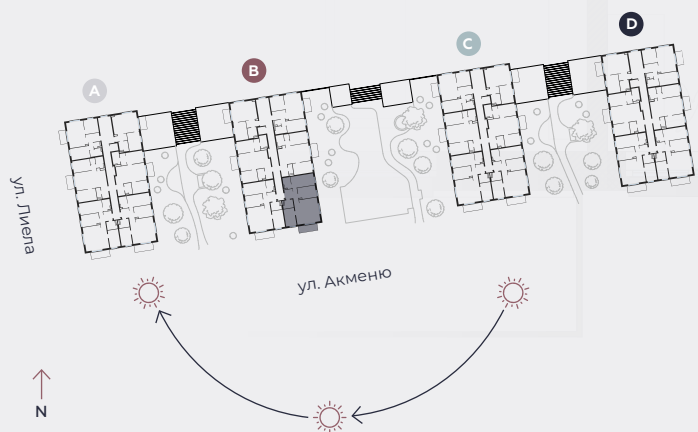

4-й этаж, ул. Лиела 45b, Марупе

Квартира № 43

#	ПОМЕЩЕНИЕ	М ²
1	Прихожая	7,3
2	Санузел	3,8
3	Спальня	9
4	Гостиная - Кухня	27,1
5	Спальня	10,1
6	Спальня	13,2
7	Ванная	4
8	Балкон	6,2

Жилая площадь 74,5

Общая площадь 80,7

МАСШТАБ 1:80

0 80 160 240

В 1 САНТИМЕТРЕ – 80 САНТИМЕТРОВ

hepsor

📍 Citadeles iela 12,
Rīga, LV-1010

📞 +371 26 603 222
(WHATSAPP & VIBER) LV / EN / RU

✉️ olita@hepsor.lv