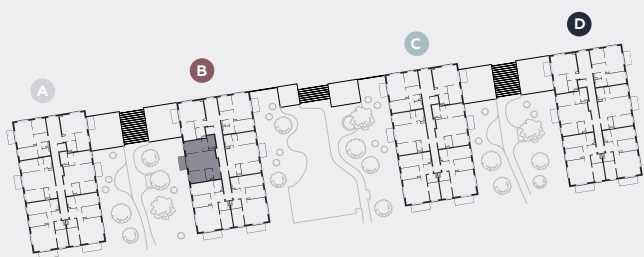

4-й этаж, ул. Лиела 45b, Марупе

Квартира № 45

#	ПОМЕЩЕНИЕ	М ²
1	Прихожая	4
2	Санузел	3,7
3	Спальня	9
4	Гостиная - Кухня	25,4
5	Спальня	13,4
6	Ванная	4,3
7	Балкон	4,5

Жилая площадь 59,8

Общая площадь 64,3

ул. Лиела

ул. Акмeню

↑
N

МАСШТАБ 1:80

0 80 160 240

В 1 САНТИМЕТРЕ - 80 САНТИМЕТРОВ

hepsor

📍 Citadeles iela 12,
Rīga, LV-1010

📞 +371 26 603 222