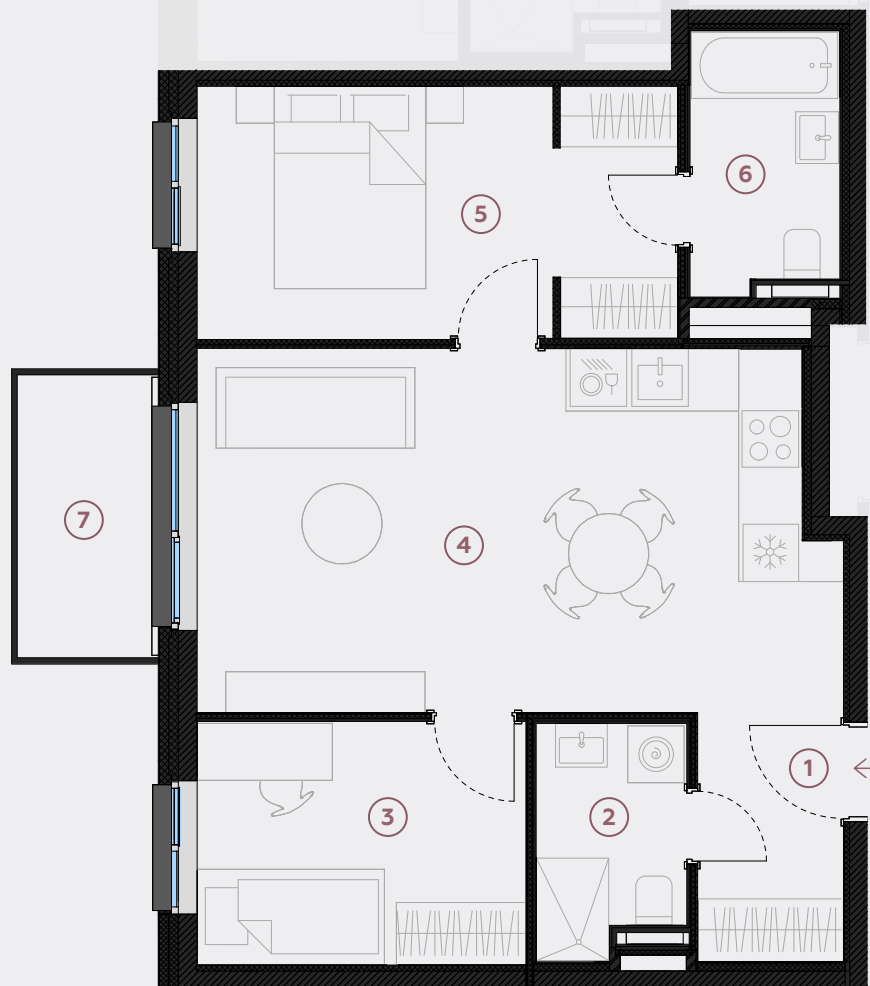

4-й этаж, ул. Лиела 45b, Марупе

Квартира № 45

#	ПОМЕЩЕНИЕ	М ²
1	Прихожая	4
2	Санузел	3,7
3	Спальня	9
4	Гостиная - Кухня	25,4
5	Спальня	13,4
6	Ванная	4,3
7	Балкон	4,5

Жилая площадь 59,8

Общая площадь 64,3

ул. Лиела