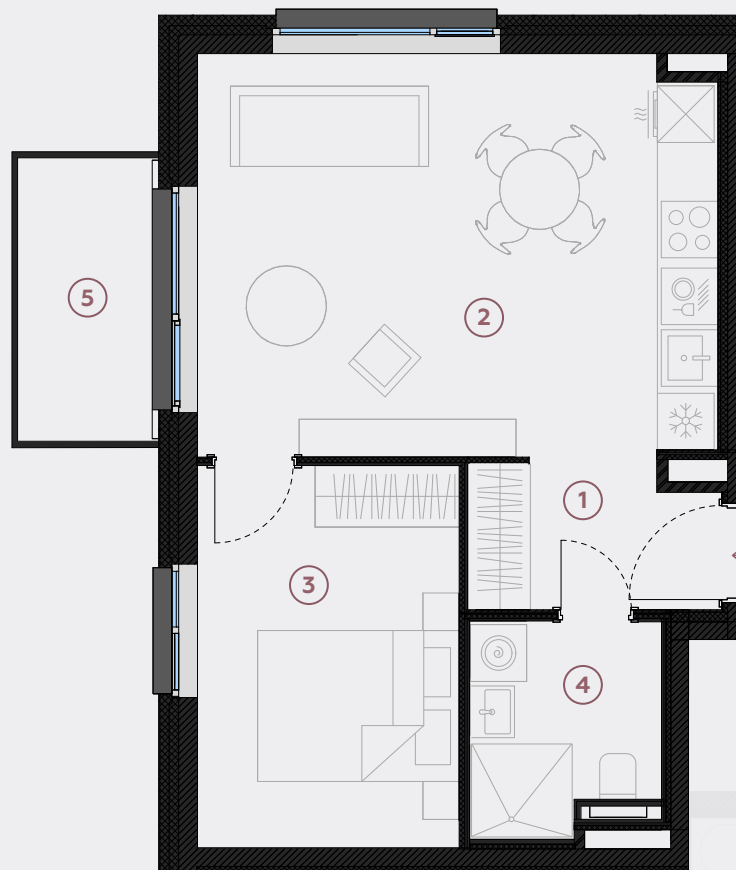

4-й этаж, ул. Лиела 45b, Марупе

Квартира № 46

#	ПОМЕЩЕНИЕ	М ²
1	Прихожая	4
2	Гостиная - Кухня	23,2
3	Спальня	11,2
4	Ванная	4,3
5	Балкон	4,5

Жилая площадь 42,7

Общая площадь 47,2

МАСШТАБ 1:80

0 80 160 240

В 1 САНТИМЕТРЕ – 80 САНТИМЕТРОВ