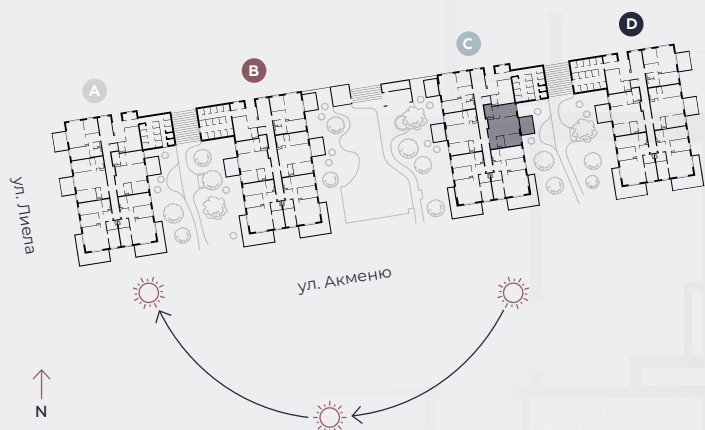

1-й этаж, ул. Лиела 45с, Марупе

Квартира № 47

#	ПОМЕЩЕНИЕ	М ²
1	Прихожая	4
2	Санузел	3,7
3	Спальня	9
4	Гостиная - Кухня	25,4
5	Спальня	13,4
6	Ванная	4,3
7	Терраса	12,1

Жилая площадь 59,8

Общая площадь 71,9

МАСШТАБ 1:80

0 80 160 240

В 1 САНТИМЕТРЕ – 80 САНТИМЕТРОВ

hepsor

📍 Citadeles iela 12,
Rīga, LV-1010

📞 +371 26 603 222

(WHATSAPP & VIBER) LV / EN / RU

✉️ olita@hepsor.lv