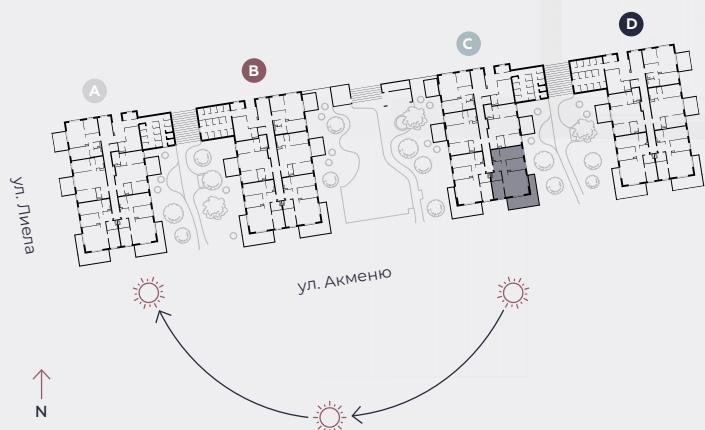

1-й этаж, ул. Лиела 45с, Марупе

## Квартира № 48

#	ПОМЕЩЕНИЕ	М <sup>2</sup>
1	Прихожая	7,4
2	Санузел	3,8
3	Спальня	9,2
4	Гостиная - Кухня	27,1
5	Спальня	9,8
6	Спальня	12,9
7	Ванная	4,1
8	Терраса	24,6

**Жилая площадь 74,3**

**Общая площадь 98,9**

МАСШТАБ 1:80

0 80 160 240

В 1 САНТИМЕТРЕ – 80 САНТИМЕТРОВ

**hepsor**

📍 Citadeles iela 12,  
Rīga, LV-1010

📞 +371 26 603 222

(WHATSAPP & VIBER) LV / EN / RU

✉️ olita@hepsor.lv