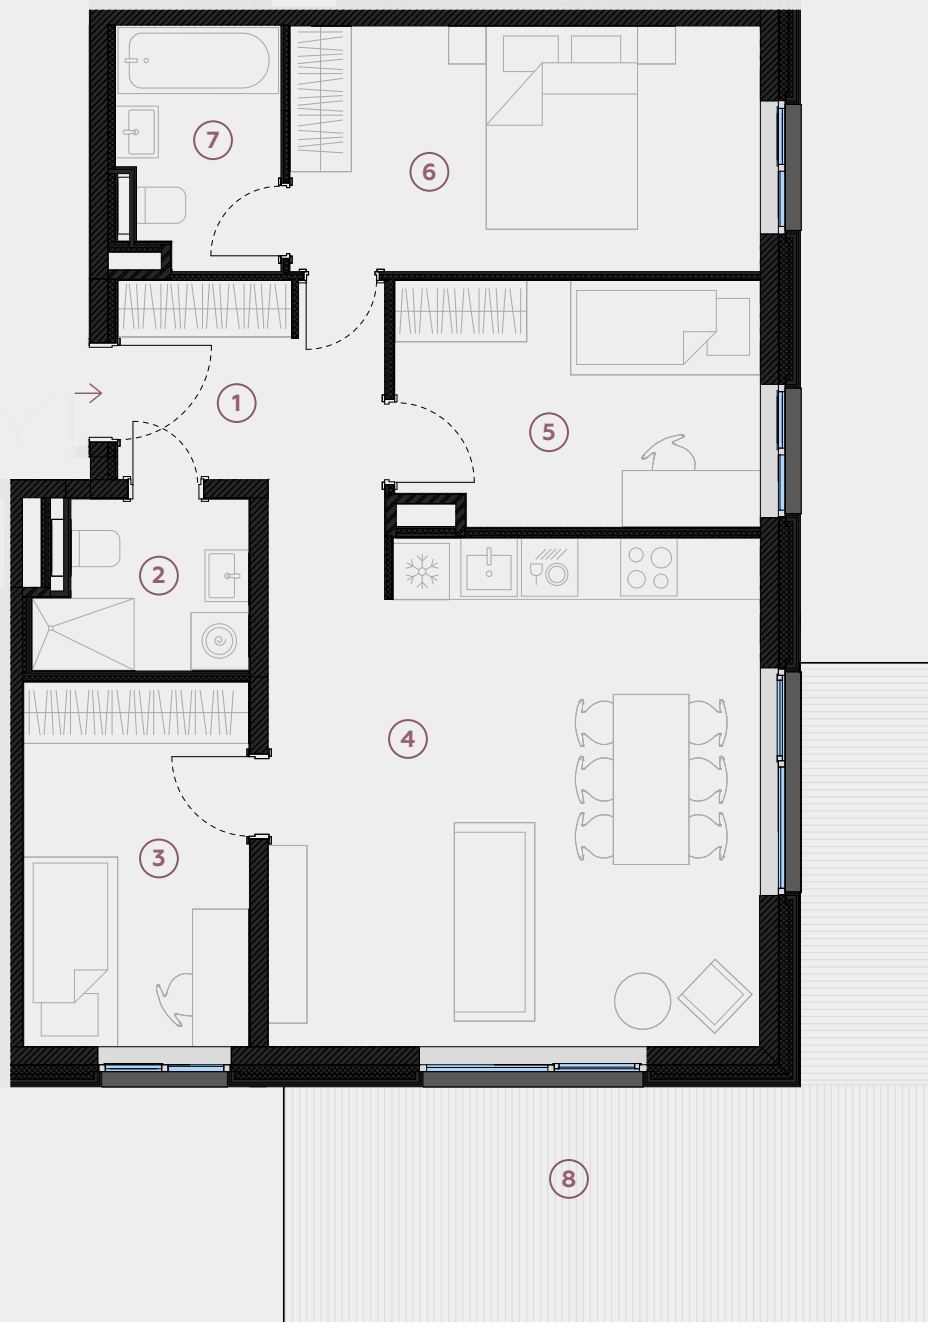

## Квартира № 48

#	ПОМЕЩЕНИЕ	М <sup>2</sup>
1	Прихожая	7,4
2	Санузел	3,8
3	Спальня	9,2
4	Гостиная - Кухня	27,1
5	Спальня	9,8
6	Спальня	12,9
7	Ванная	4,1
8	Терраса	24,6

**Жилая площадь 74,3**

**Общая площадь 98,9**