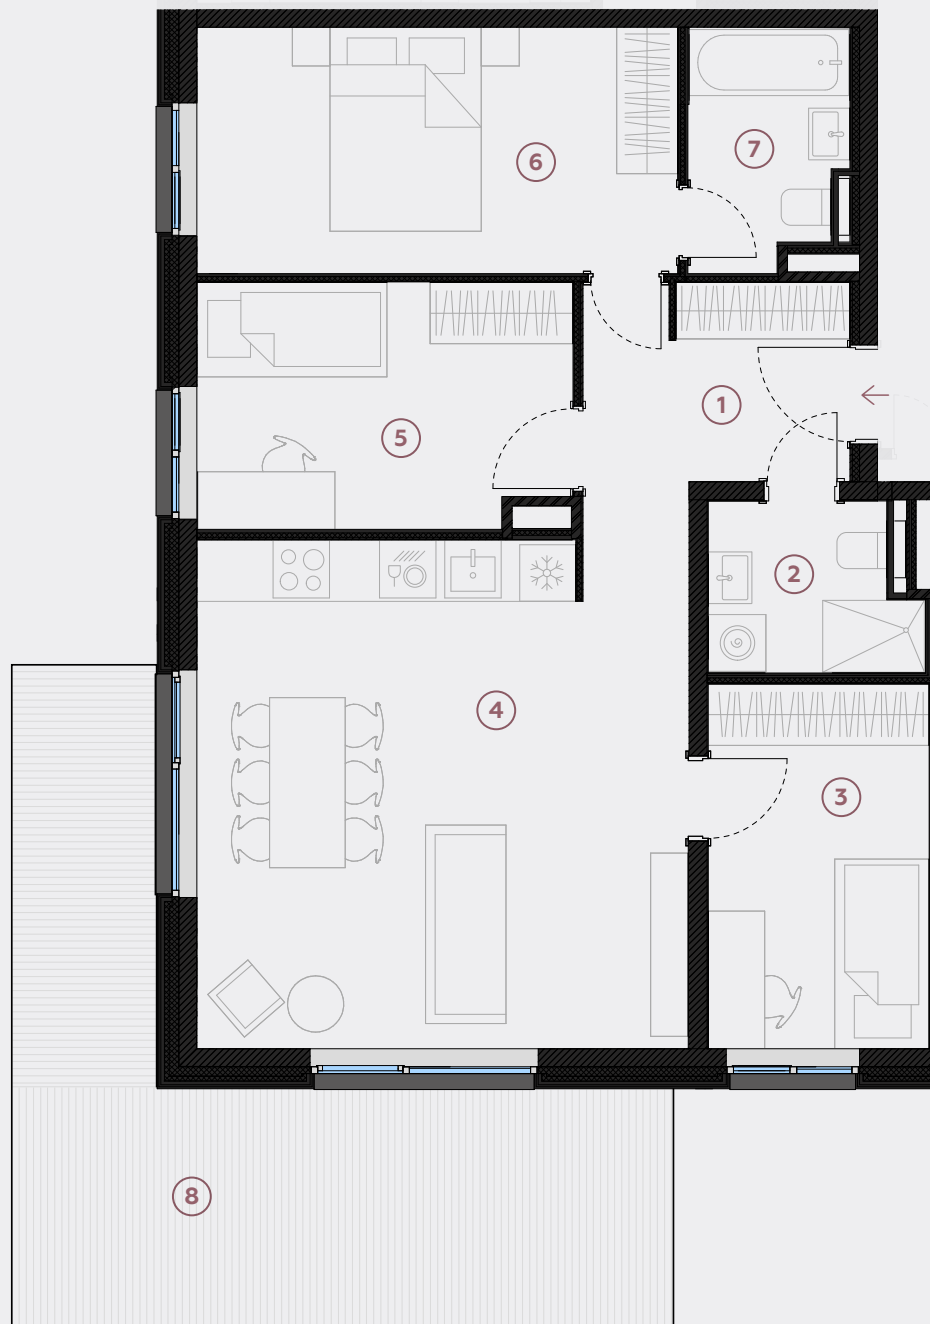

## Квартира № 49

#	ПОМЕЩЕНИЕ	М <sup>2</sup>
1	Прихожая	7,3
2	Санузел	3,8
3	Спальня	9
4	Гостиная - Кухня	27,1
5	Спальня	10,1
6	Спальня	13,2
7	Ванная	4
8	Терраса	24,6

**Жилая площадь 74,5**

**Общая площадь 99,1**