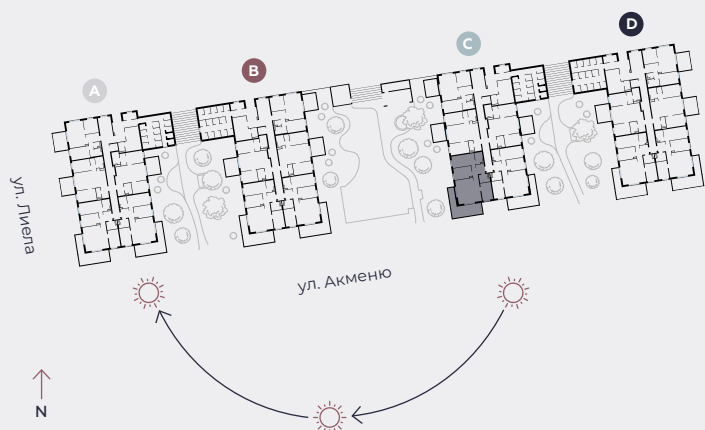

1-й этаж, ул. Лиела 45с, Марупе

## Квартира № 49

#	ПОМЕЩЕНИЕ	М <sup>2</sup>
1	Прихожая	7,3
2	Санузел	3,8
3	Спальня	9
4	Гостиная - Кухня	27,1
5	Спальня	10,1
6	Спальня	13,2
7	Ванная	4
8	Терраса	24,6

**Жилая площадь 74,5**

**Общая площадь 99,1**

МАСШТАБ 1:80

0 80 160 240

В 1 САНТИМЕТРЕ – 80 САНТИМЕТРОВ

**hepsor**

📍 Citadeles iela 12,  
Rīga, LV-1010

📞 +371 26 603 222

(WHATSAPP & VIBER) LV / EN / RU

✉️ olita@hepsor.lv