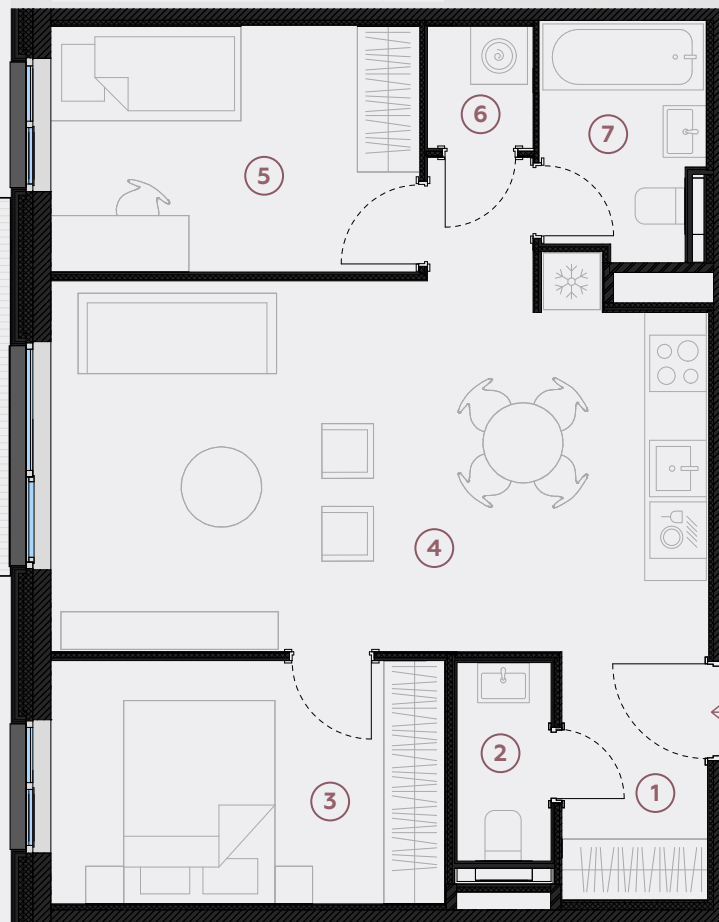

1-й этаж, ул. Лиела 45с, Марупе

Квартира № 50

#	ПОМЕЩЕНИЕ	М ²
1	Прихожая	4,1
2	Санузел	2,1
3	Спальня	10,7
4	Гостиная - Кухня	28,4
5	Спальня	10,1
6	Гардеробная	1,4
7	Ванная	4
8	Терраса	12,1

Жилая площадь 60,8

Общая площадь 72,9

МАСШТАБ 1:80

0 80 160 240

В 1 САНТИМЕТРЕ – 80 САНТИМЕТРОВ

hepsor

📍 Citadeles iela 12,
Rīga, LV-1010

📞 +371 26 603 222

(WHATSAPP & VIBER) LV / EN / RU