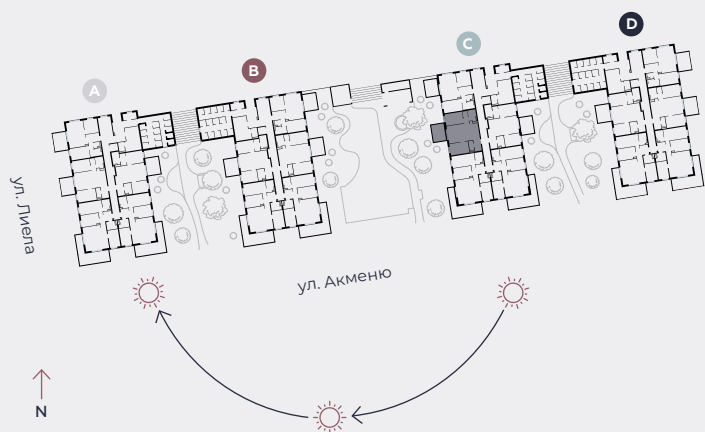

1-й этаж, ул. Лиела 45с, Марупе

Квартира № 50

#	ПОМЕЩЕНИЕ	М ²
1	Прихожая	4,1
2	Санузел	2,1
3	Спальня	10,7
4	Гостиная - Кухня	28,4
5	Спальня	10,1
6	Гардеробная	1,4
7	Ванная	4
8	Терраса	12,1

Жилая площадь 60,8

Общая площадь 72,9

МАСШТАБ 1:80

0 80 160 240

В 1 САНТИМЕТРЕ – 80 САНТИМЕТРОВ

hepsor

📍 Citadeles iela 12,
Rīga, LV-1010

📞 +371 26 603 222

(WHATSAPP & VIBER) LV / EN / RU