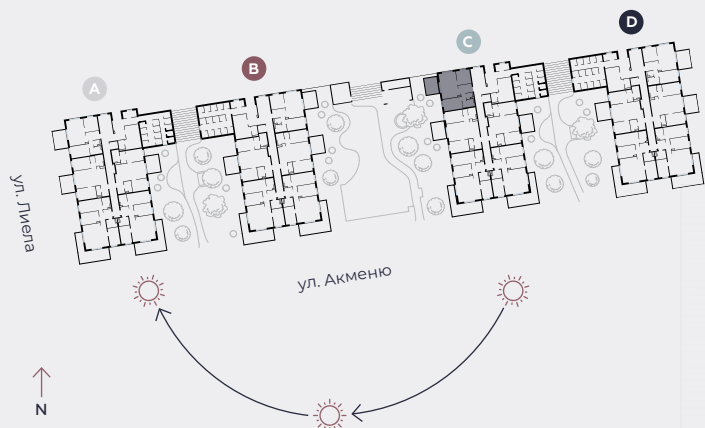

1-й этаж, ул. Лиела 45с, Марупе

## Квартира № 51

#	ПОМЕЩЕНИЕ	М <sup>2</sup>
1	Прихожая	6,9
2	Санузел	1,6
3	Ванная	3,9
4	Спальня	10,8
5	Гостиная - Кухня	22
6	Спальня	9,6
7	Терраса	11,7

**Жилая площадь 54,8**

**Общая площадь 66,5**

МАСШТАБ 1:80

0 80 160 240

В 1 САНТИМЕТРЕ – 80 САНТИМЕТРОВ

**hepsor**

📍 Citadeles iela 12,  
Rīga, LV-1010

📞 +371 26 603 222

(WHATSAPP & VIBER) LV / EN / RU

✉️ olita@hepsor.lv