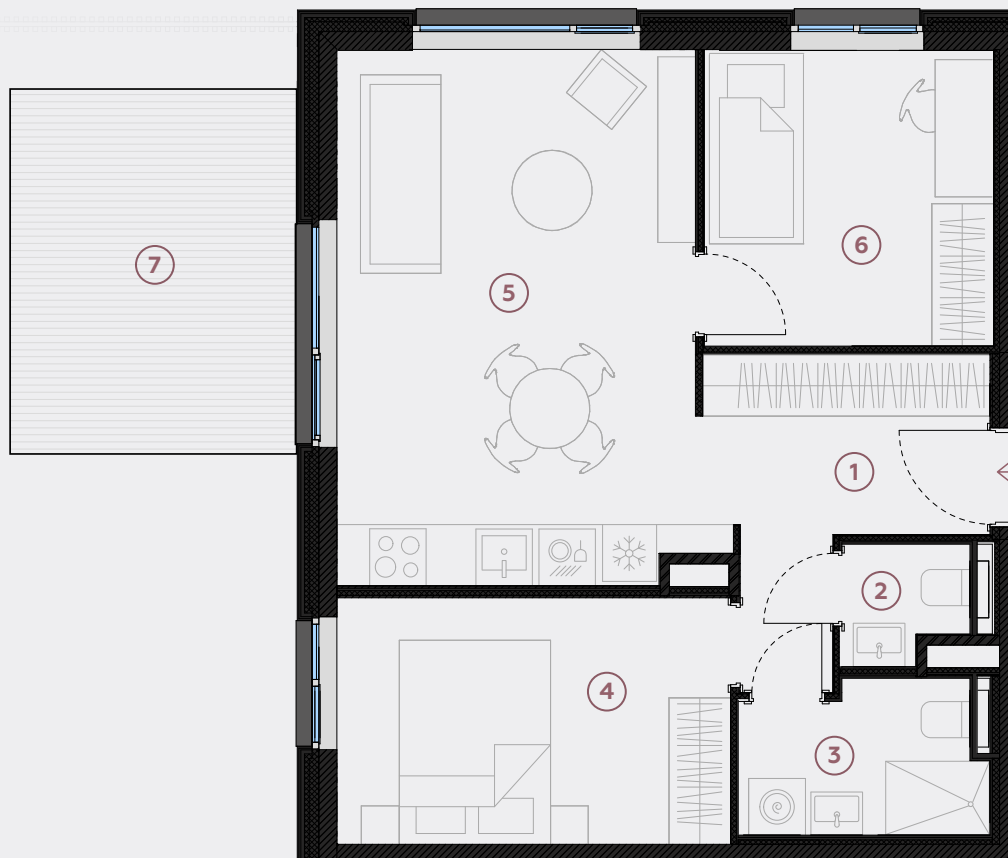

## Квартира № 51

#	ПОМЕЩЕНИЕ	М <sup>2</sup>
1	Прихожая	6,9
2	Санузел	1,6
3	Ванная	3,9
4	Спальня	10,8
5	Гостиная - Кухня	22
6	Спальня	9,6
7	Терраса	11,7

**Жилая площадь 54,8**

**Общая площадь 66,5**

МАСШТАБ 1:80