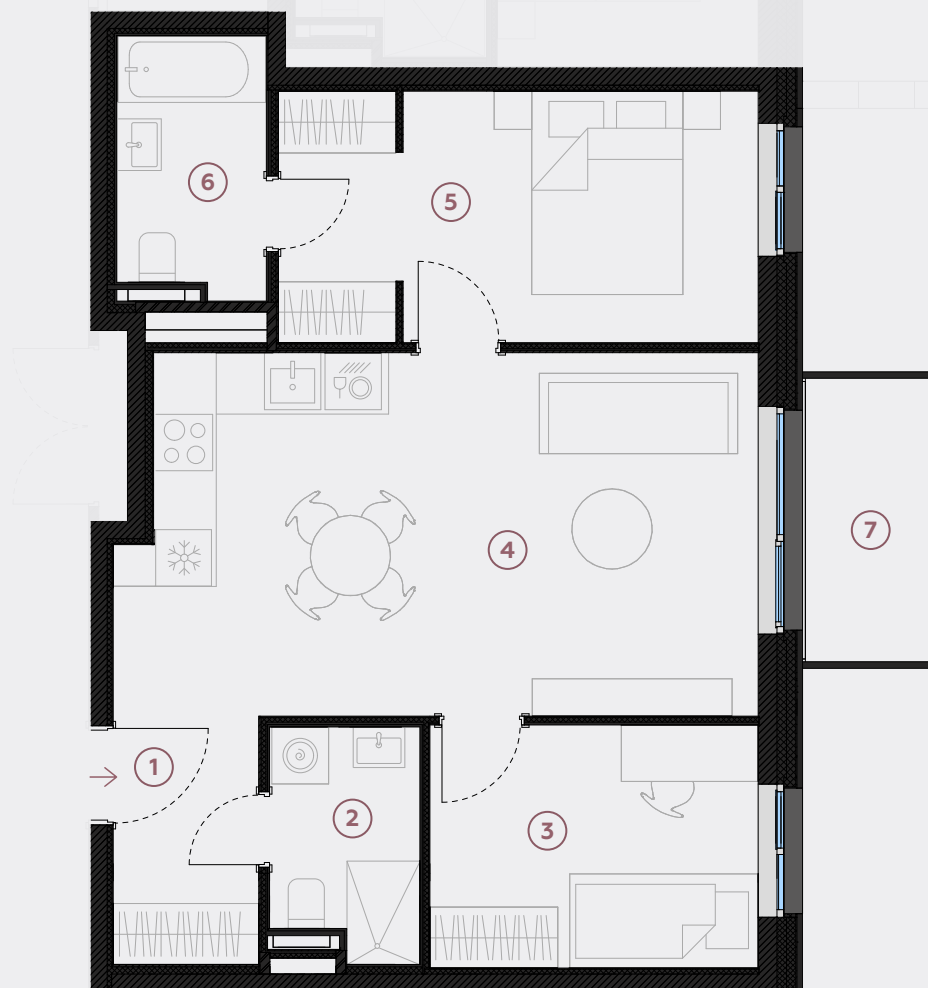

hepsor

📍 Citadeles iela 12,
Rīga, LV-1010

📞 +371 26 603 222

(WHATSAPP & VIBER) LV / EN / RU

✉️ olita@hepsor.lv