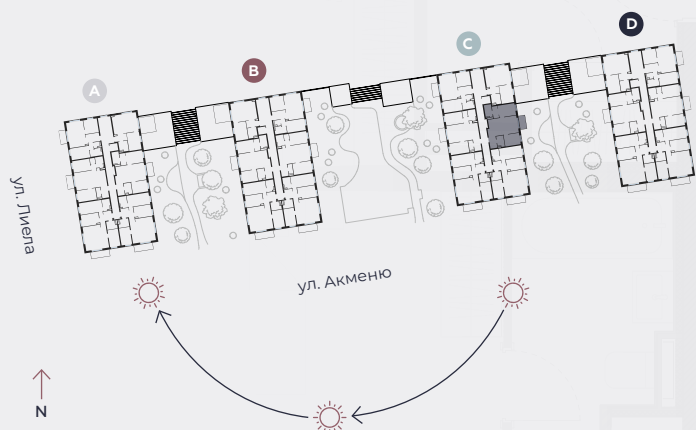

2-й этаж, ул. Лиела 45с, Марупе

Квартира № 52

#	ПОМЕЩЕНИЕ	М ²
1	Прихожая	4
2	Санузел	3,7
3	Спальня	9
4	Гостиная - Кухня	25,4
5	Спальня	13,4
6	Ванная	4,3
7	Балкон	4,5

Жилая площадь 59,8

Общая площадь 64,3

МАСШТАБ 1:80

0 80 160 240

В 1 САНТИМЕТРЕ – 80 САНТИМЕТРОВ

hepsor

📍 Citadeles iela 12,
Rīga, LV-1010

📞 +371 26 603 222

(WHATSAPP & VIBER) LV / EN / RU

✉️ olita@hepsor.lv