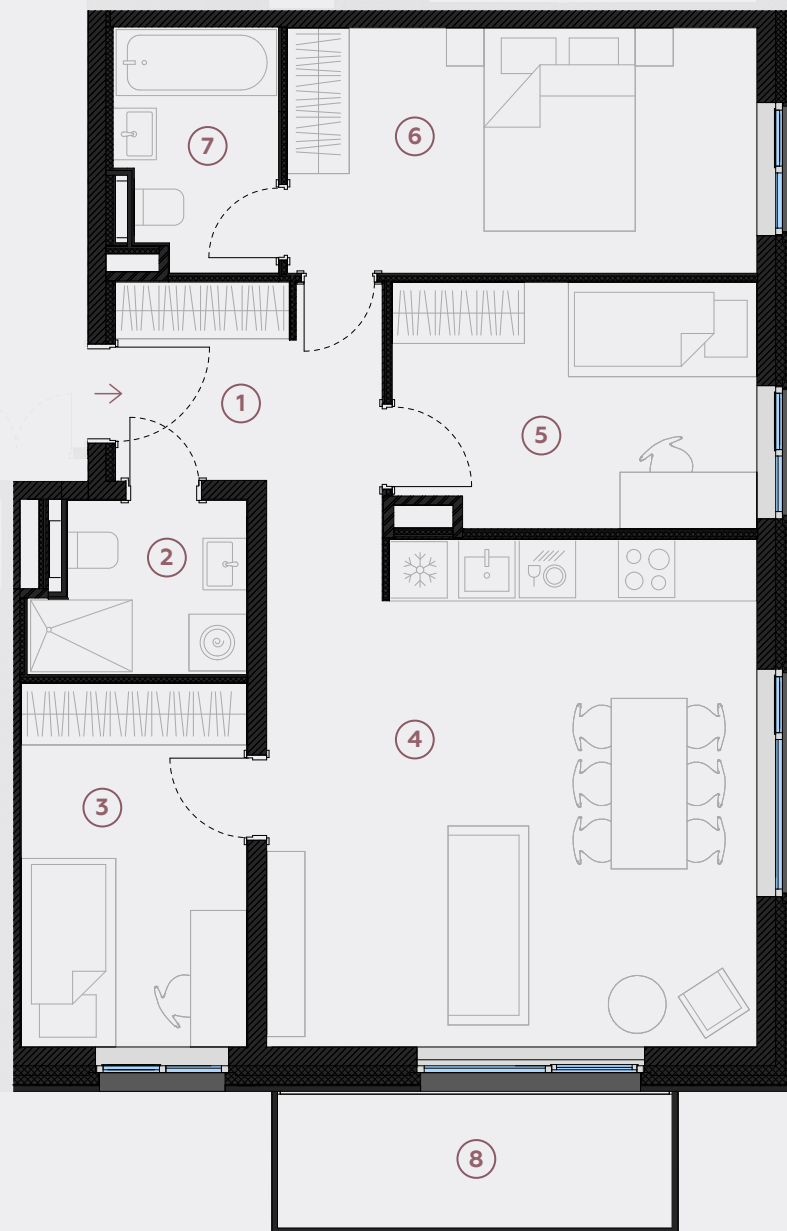

2-й этаж, ул. Лиела 45с, Марупе

Квартира № 53

#	ПОМЕЩЕНИЕ	М ²
1	Прихожая	7,4
2	Санузел	3,8
3	Спальня	9,2
4	Гостиная - Кухня	27,1
5	Спальня	9,8
6	Спальня	12,9
7	Ванная	4,1
8	Балкон	6,2

Жилая площадь 74,3

Общая площадь 80,5

МАСШТАБ 1:80

0 80 160 240

В 1 САНТИМЕТРЕ – 80 САНТИМЕТРОВ

hepsor

📍 Citadeles iela 12,
Rīga, LV-1010

📞 +371 26 603 222

(WHATSAPP & VIBER) LV / EN / RU

✉️ olita@hepsor.lv