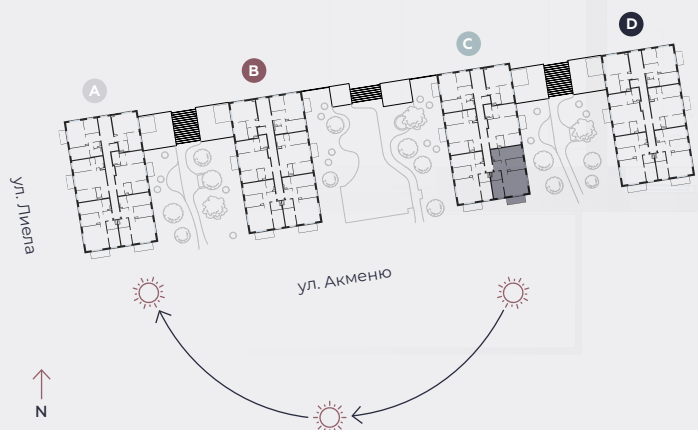

2-й этаж, ул. Лиела 45с, Марупе

Квартира № 53

#	ПОМЕЩЕНИЕ	М ²
1	Прихожая	7,4
2	Санузел	3,8
3	Спальня	9,2
4	Гостиная - Кухня	27,1
5	Спальня	9,8
6	Спальня	12,9
7	Ванная	4,1
8	Балкон	6,2

Жилая площадь 74,3

Общая площадь 80,5

МАСШТАБ 1:80

0 80 160 240

В 1 САНТИМЕТРЕ – 80 САНТИМЕТРОВ

hepsor

📍 Citadeles iela 12,
Rīga, LV-1010

📞 +371 26 603 222

(WHATSAPP & VIBER) LV / EN / RU

✉️ olita@hepsor.lv