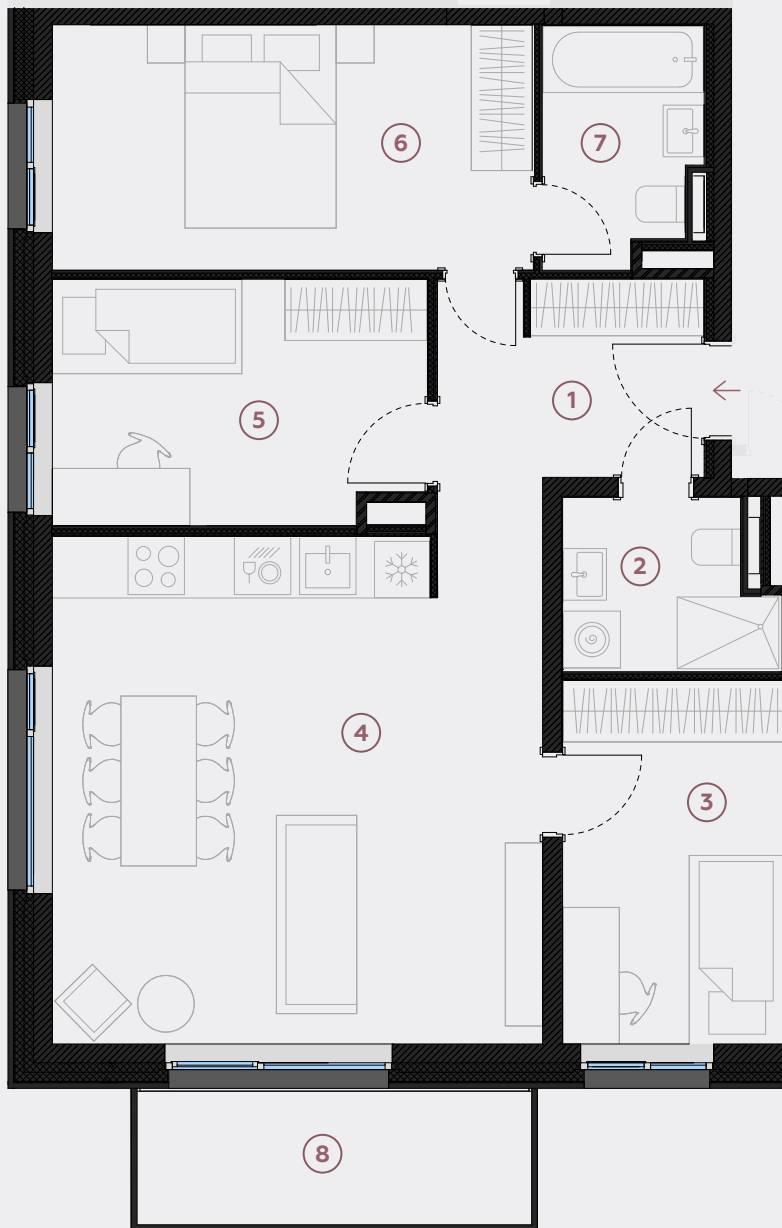

2-й этаж, ул. Лиела 45с, Марупе

Квартира № 54

#	ПОМЕЩЕНИЕ	М ²
1	Прихожая	7,3
2	Санузел	3,8
3	Спальня	9
4	Гостиная - Кухня	27,1
5	Спальня	10,1
6	Спальня	13,2
7	Ванная	4
8	Балкон	6,2

Жилая площадь 74,5

Общая площадь 80,7

МАСШТАБ 1:80

0 80 160 240

В 1 САНТИМЕТРЕ – 80 САНТИМЕТРОВ

hepsor

📍 Citadeles iela 12,
Rīga, LV-1010

📞 +371 26 603 222

(WHATSAPP & VIBER) LV / EN / RU

✉️ olita@hepsor.lv