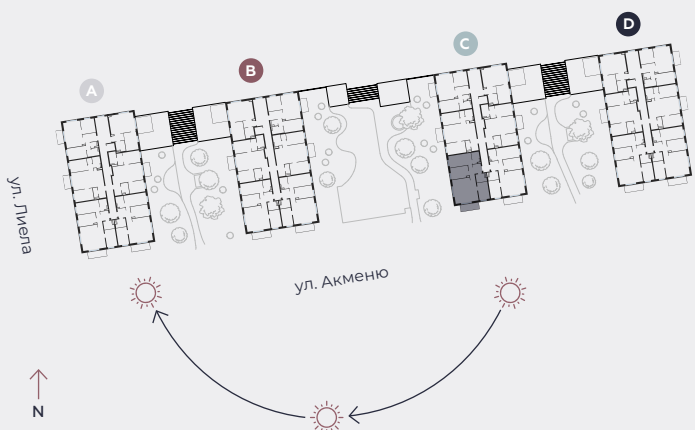

2-й этаж, ул. Лиела 45с, Марупе

Квартира № 54

#	ПОМЕЩЕНИЕ	М ²
1	Прихожая	7,3
2	Санузел	3,8
3	Спальня	9
4	Гостиная - Кухня	27,1
5	Спальня	10,1
6	Спальня	13,2
7	Ванная	4
8	Балкон	6,2

Жилая площадь 74,5

Общая площадь 80,7

МАСШТАБ 1:80

0 80 160 240

В 1 САНТИМЕТРЕ – 80 САНТИМЕТРОВ

hepsor

📍 Citadeles iela 12,
Rīga, LV-1010

📞 +371 26 603 222

(WHATSAPP & VIBER) LV / EN / RU

✉️ olita@hepsor.lv