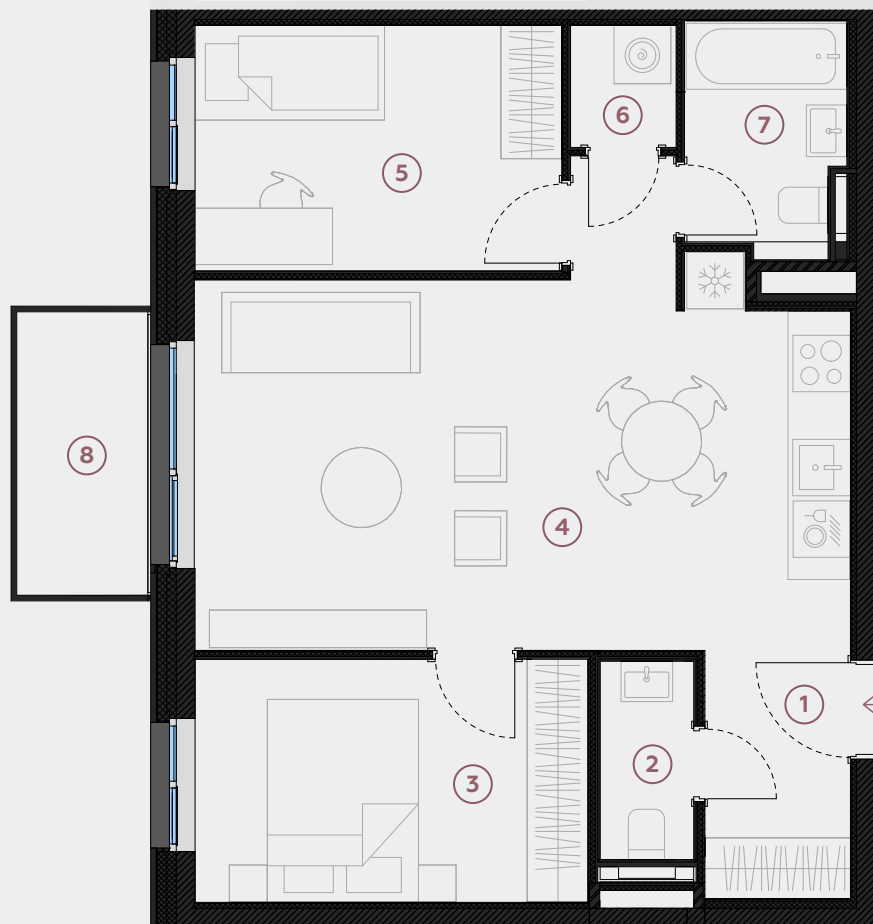

## Квартира № 55

#	ПОМЕЩЕНИЕ	М <sup>2</sup>
1	Прихожая	4,1
2	Санузел	2,1
3	Спальня	10,7
4	Гостиная - Кухня	28,4
5	Спальня	10,1
6	Гардеробная	1,4
7	Ванная	4
8	Балкон	4,5

**Жилая площадь 60,8**

**Общая площадь 65,3**