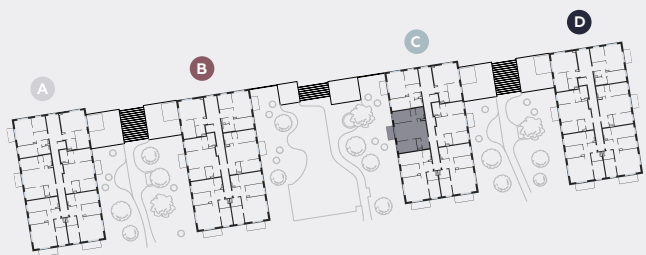

2-й этаж, ул. Лиела 45с, Марупе

## Квартира № 55

#	ПОМЕЩЕНИЕ	М <sup>2</sup>
1	Прихожая	4,1
2	Санузел	2,1
3	Спальня	10,7
4	Гостиная - Кухня	28,4
5	Спальня	10,1
6	Гардеробная	1,4
7	Ванная	4
8	Балкон	4,5

**Жилая площадь 60,8**

**Общая площадь 65,3**