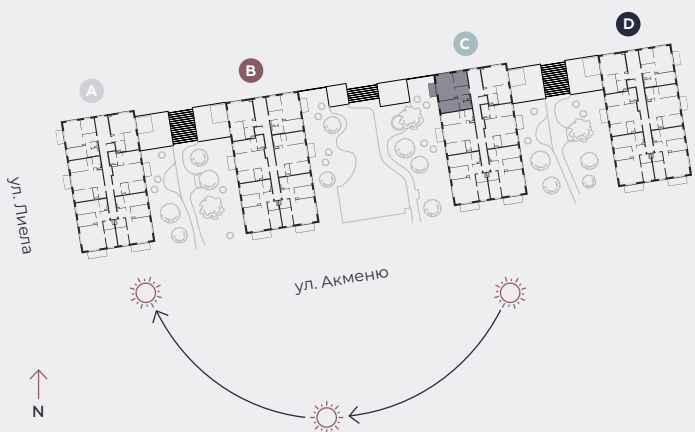

2-й этаж, ул. Лиела 45с, Марупе

## Квартира № 56

#	ПОМЕЩЕНИЕ	М <sup>2</sup>
1	Прихожая	6,9
2	Санузел	1,6
3	Ванная	3,9
4	Спальня	10,8
5	Гостиная - Кухня	22
6	Спальня	9,6
7	Балкон	4,5

**Жилая площадь 54,8**

**Общая площадь 59,3**

МАСШТАБ 1:80