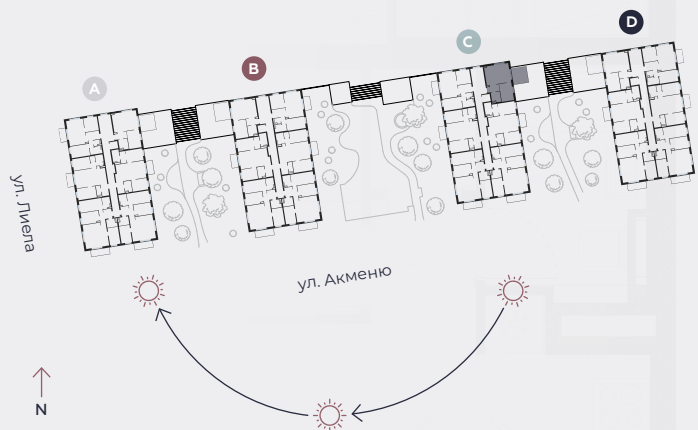

2-й этаж, ул. Лиела 45с, Марупе

## Квартира № 57

#	ПОМЕЩЕНИЕ	М <sup>2</sup>
1	Прихожая	4
2	Гостиная - Кухня	23,2
3	Спальня	11,2
4	Ванная	4,3
5	Терраса	12,2

**Жилая площадь 42,7**

**Общая площадь 54,9**

МАСШТАБ 1:80

0 80 160 240

В 1 САНТИМЕТРЕ – 80 САНТИМЕТРОВ