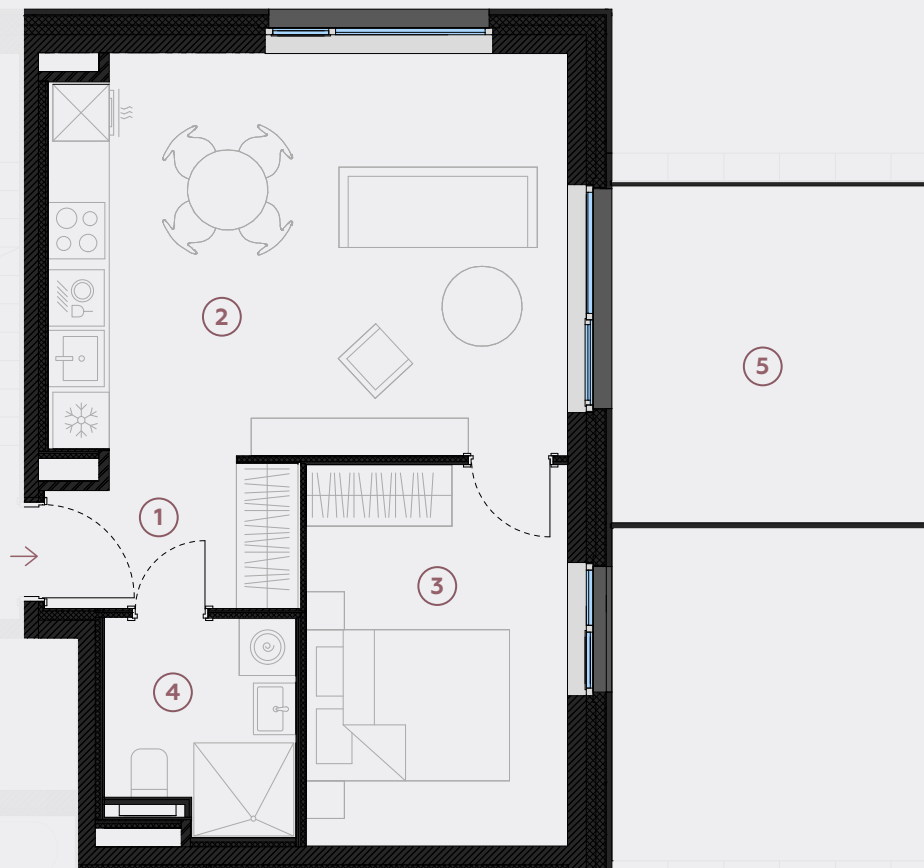

## Квартира № 57

#	ПОМЕЩЕНИЕ	М <sup>2</sup>
1	Прихожая	4
2	Гостиная - Кухня	23,2
3	Спальня	11,2
4	Ванная	4,3
5	Терраса	12,2

**Жилая площадь 42,7**

**Общая площадь 54,9**

МАСШТАБ 1:80

0 80 160 240

В 1 САНТИМЕТРЕ – 80 САНТИМЕТРОВ