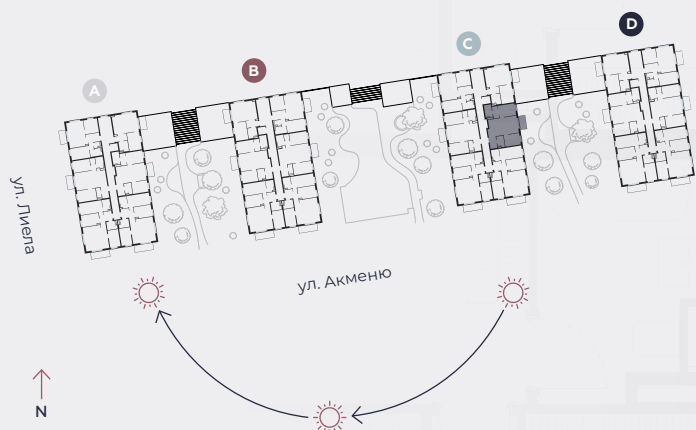

3-й этаж, ул. Лиела 45с, Марупе

Квартира № 58

#	ПОМЕЩЕНИЕ	М ²
1	Прихожая	4
2	Санузел	3,7
3	Спальня	9
4	Гостиная - Кухня	25,4
5	Спальня	13,4
6	Ванная	4,3
7	Балкон	4,5

Жилая площадь 59,8

Общая площадь 64,3

МАСШТАБ 1:80

0 80 160 240

В 1 САНТИМЕТРЕ – 80 САНТИМЕТРОВ

hepsor

📍 Citadeles iela 12,
Rīga, LV-1010

📞 +371 26 603 222

(WHATSAPP & VIBER) LV / EN / RU

✉️ olita@hepsor.lv