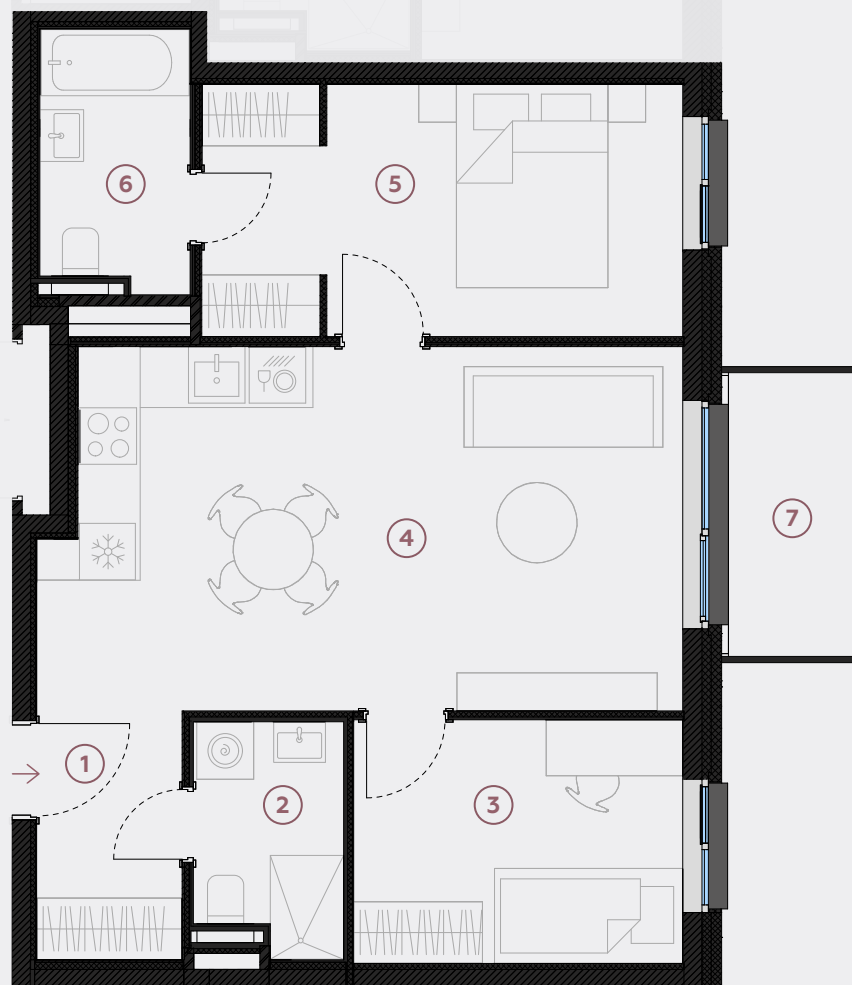

hepsor

📍 Citadeles iela 12,
Rīga, LV-1010

📞 +371 26 603 222

(WHATSAPP & VIBER) LV / EN / RU

✉️ olita@hepsor.lv