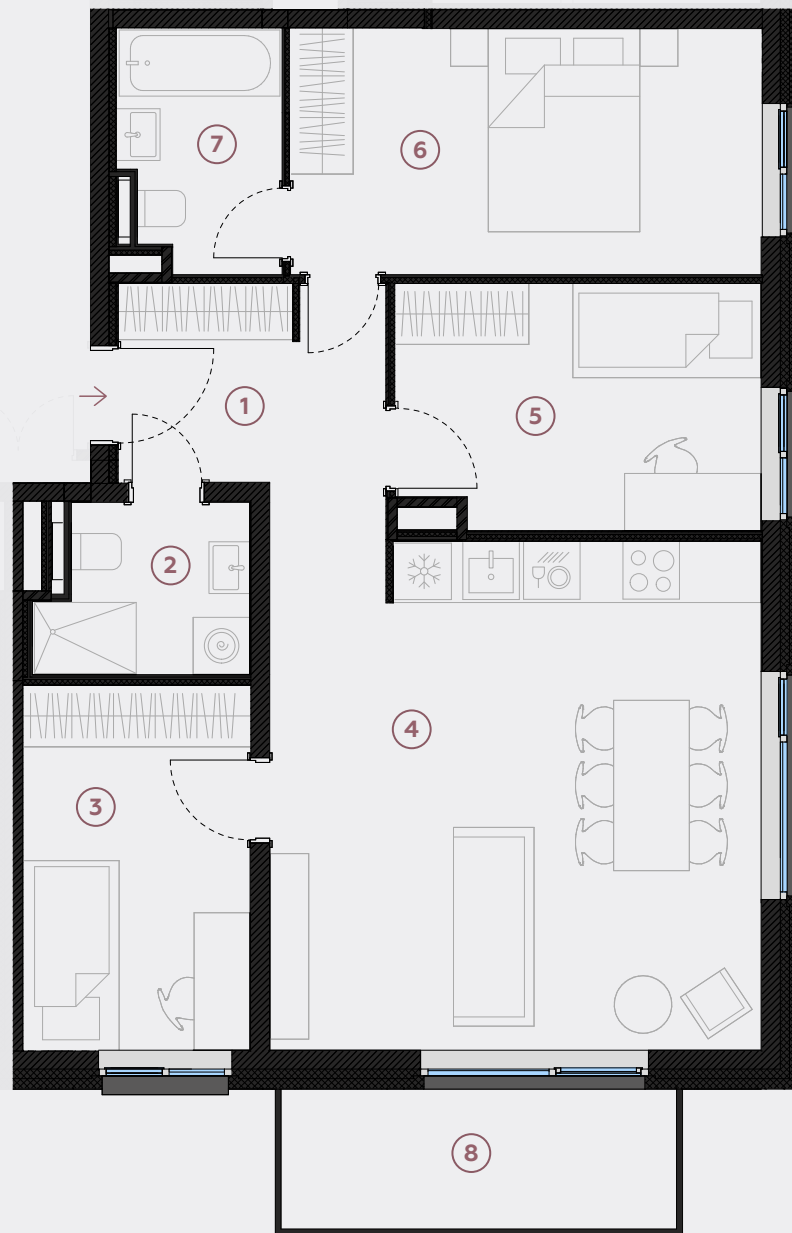

3-й этаж, ул. Лиела 45с, Марупе

Квартира № 59

#	ПОМЕЩЕНИЕ	М ²
1	Прихожая	7,4
2	Санузел	3,8
3	Спальня	9,2
4	Гостиная - Кухня	27,1
5	Спальня	9,8
6	Спальня	12,9
7	Ванная	4,1
8	Балкон	6,2

Жилая площадь 74,3

Общая площадь 80,5

МАСШТАБ 1:80

0 80 160 240

В 1 САНТИМЕТРЕ – 80 САНТИМЕТРОВ

hepsor

📍 Citadeles iela 12,
Rīga, LV-1010

📞 +371 26 603 222

(WHATSAPP & VIBER) LV / EN / RU

✉️ olita@hepsor.lv