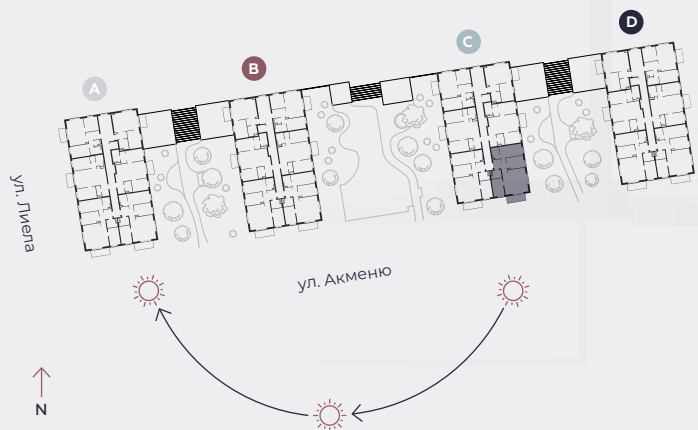

3-й этаж, ул. Лиела 45с, Марупе

Квартира № 59

#	ПОМЕЩЕНИЕ	М ²
1	Прихожая	7,4
2	Санузел	3,8
3	Спальня	9,2
4	Гостиная - Кухня	27,1
5	Спальня	9,8
6	Спальня	12,9
7	Ванная	4,1
8	Балкон	6,2

Жилая площадь 74,3

Общая площадь 80,5

МАСШТАБ 1:80

0 80 160 240

В 1 САНТИМЕТРЕ – 80 САНТИМЕТРОВ

hepsor

📍 Citadeles iela 12,
Rīga, LV-1010

📞 +371 26 603 222

(WHATSAPP & VIBER) LV / EN / RU

✉️ olita@hepsor.lv