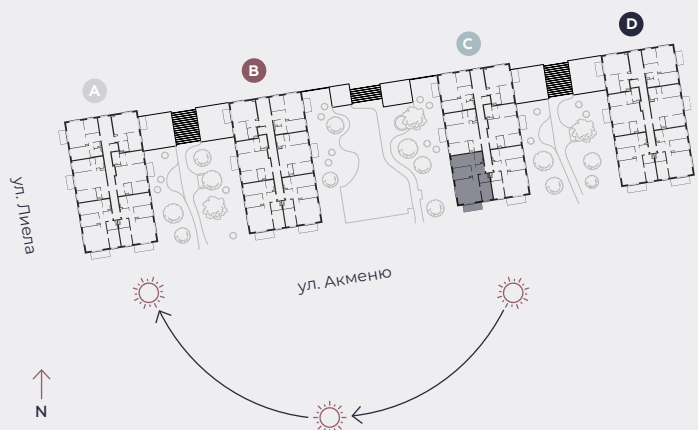

3-й этаж, ул. Лиела 45с, Марупе

Квартира № 60

#	ПОМЕЩЕНИЕ	М ²
1	Прихожая	7,3
2	Санузел	3,8
3	Спальня	9
4	Гостиная - Кухня	27,1
5	Спальня	10,1
6	Спальня	13,2
7	Ванная	4
8	Балкон	6,2

Жилая площадь 74,5

Общая площадь 80,7

МАСШТАБ 1:80

0 80 160 240

В 1 САНТИМЕТРЕ – 80 САНТИМЕТРОВ

hepsor

📍 Citadeles iela 12,
Rīga, LV-1010

📞 +371 26 603 222

(WHATSAPP & VIBER) LV / EN / RU

✉️ olita@hepsor.lv