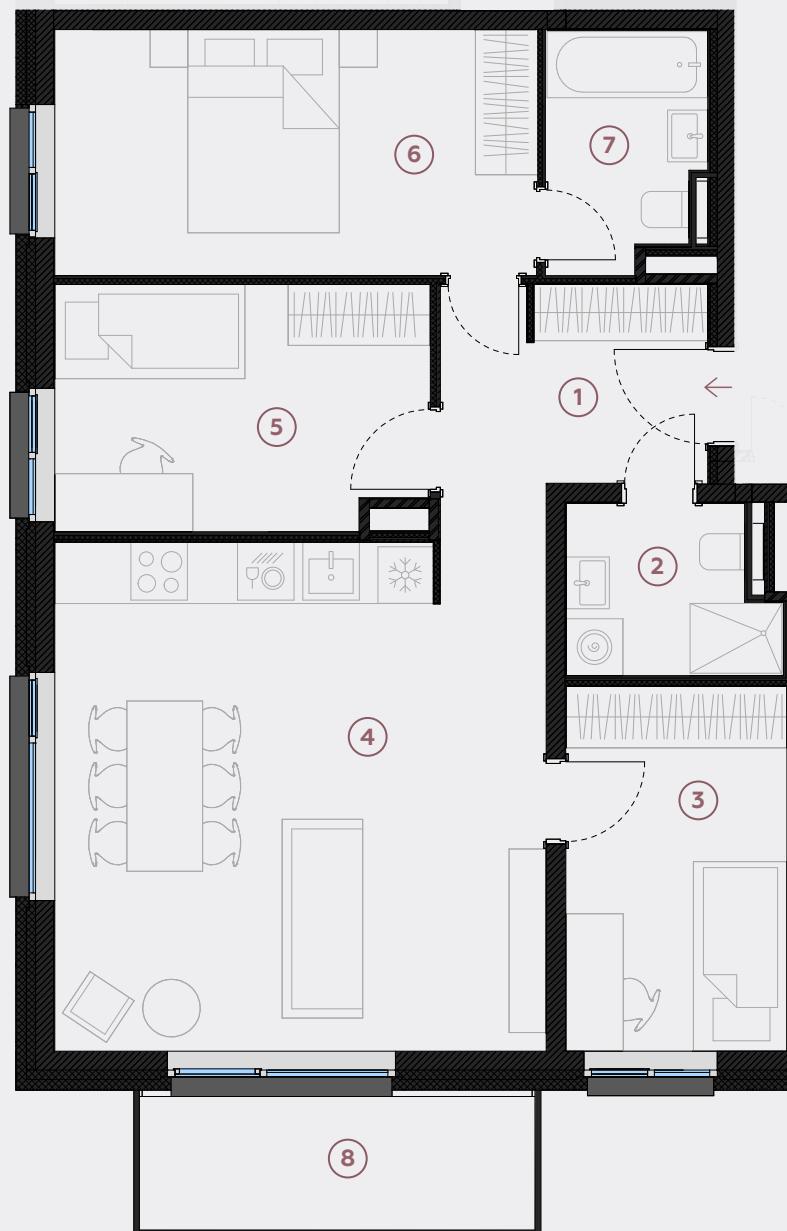

3-й этаж, ул. Лиела 45с, Марупе

Квартира № 60

#	ПОМЕЩЕНИЕ	М ²
1	Прихожая	7,3
2	Санузел	3,8
3	Спальня	9
4	Гостиная - Кухня	27,1
5	Спальня	10,1
6	Спальня	13,2
7	Ванная	4
8	Балкон	6,2

Жилая площадь 74,5

Общая площадь 80,7

МАСШТАБ 1:80

0 80 160 240

В 1 САНТИМЕТРЕ – 80 САНТИМЕТРОВ

hepsor

📍 Citadeles iela 12,
Rīga, LV-1010

📞 +371 26 603 222

(WHATSAPP & VIBER) LV / EN / RU

✉️ olita@hepsor.lv