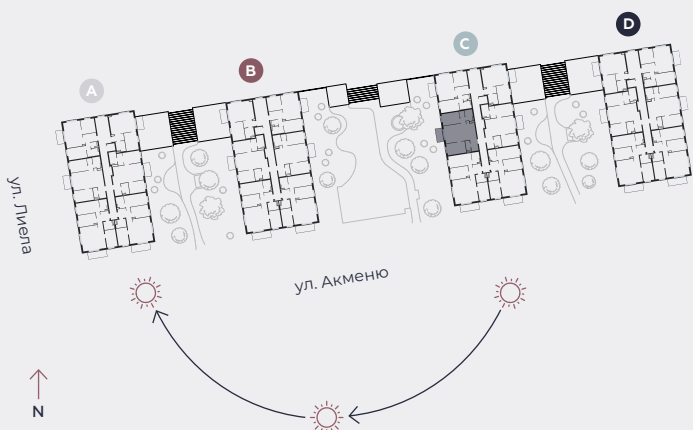

3-й этаж, ул. Лиела 45с, Марупе

## Квартира № 61

#	ПОМЕЩЕНИЕ	М <sup>2</sup>
1	Прихожая	4,1
2	Санузел	2,1
3	Спальня	10,7
4	Гостиная - Кухня	28,4
5	Спальня	10,1
6	Гардеробная	1,4
7	Ванная	4
8	Балкон	4,5

**Жилая площадь 60,8**

**Общая площадь 65,3**

МАСШТАБ 1:80

0 80 160 240

В 1 САНТИМЕТРЕ – 80 САНТИМЕТРОВ

**hepsor**

📍 Citadeles iela 12,  
Rīga, LV-1010

📞 +371 26 603 222

(WHATSAPP & VIBER) LV / EN / RU

✉️ olita@hepsor.lv