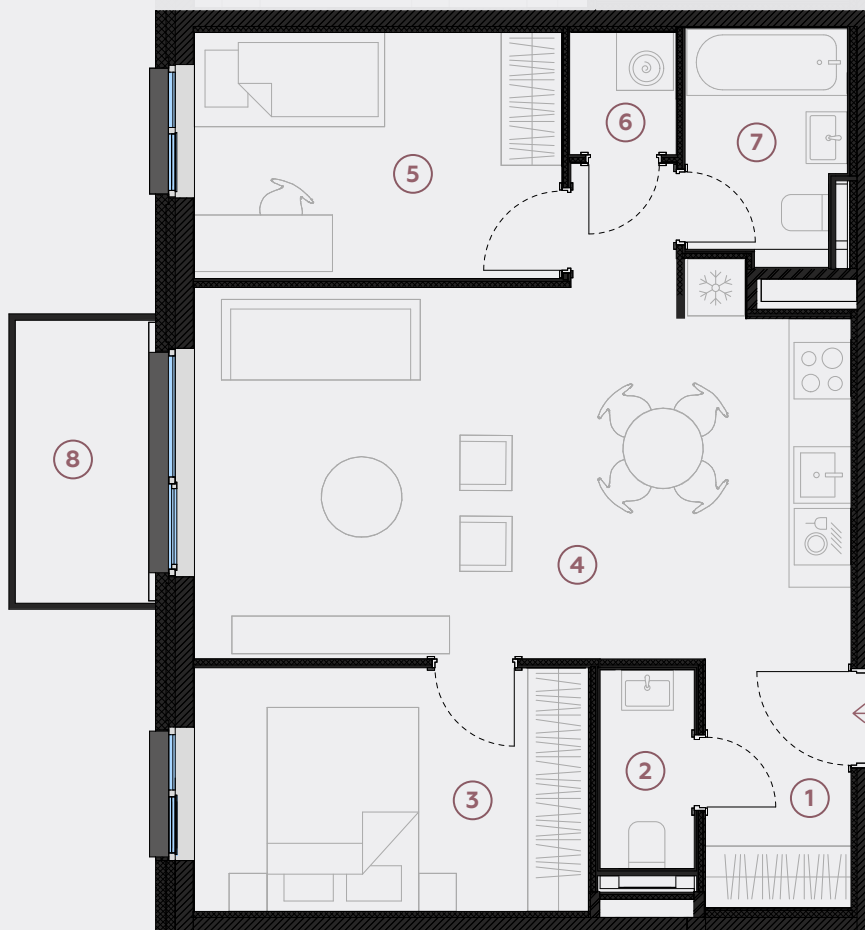

## Квартира № 61

#	ПОМЕЩЕНИЕ	М <sup>2</sup>
1	Прихожая	4,1
2	Санузел	2,1
3	Спальня	10,7
4	Гостиная - Кухня	28,4
5	Спальня	10,1
6	Гардеробная	1,4
7	Ванная	4
8	Балкон	4,5

**Жилая площадь 60,8**

**Общая площадь 65,3**