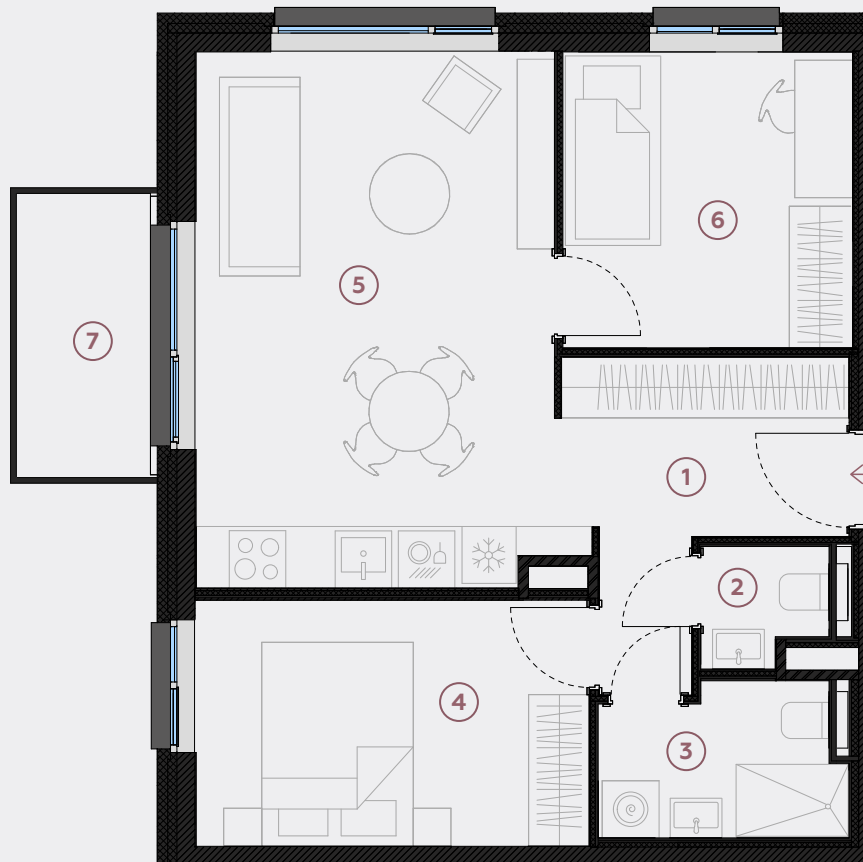

3-й этаж, ул. Лиела 45с, Марупе

Квартира № 62

#	ПОМЕЩЕНИЕ	М ²
1	Прихожая	6,9
2	Санузел	1,6
3	Ванная	3,9
4	Спальня	10,8
5	Гостиная - Кухня	22
6	Спальня	9,6
7	Балкон	4,5

Жилая площадь 54,8

Общая площадь 59,3

МАСШТАБ 1:80

0 80 160 240

В 1 САНТИМЕТРЕ – 80 САНТИМЕТРОВ

hepsor

📍 Citadeles iela 12,
Rīga, LV-1010

📞 +371 26 603 222
(WHATSAPP & VIBER) LV / EN / RU

✉️ olita@hepsor.lv