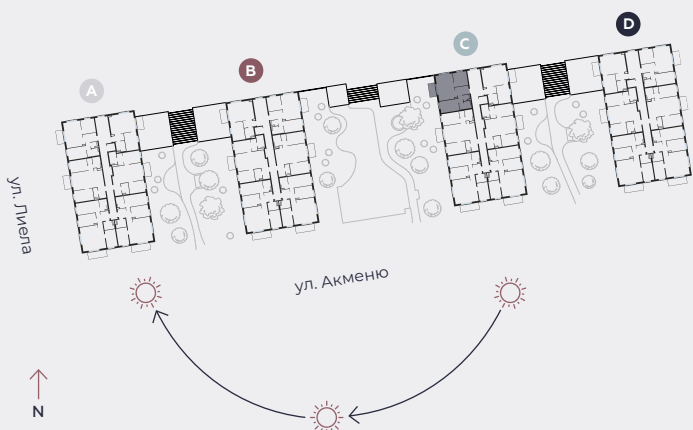

3-й этаж, ул. Лиела 45с, Марупе

Квартира № 62

#	ПОМЕЩЕНИЕ	М ²
1	Прихожая	6,9
2	Санузел	1,6
3	Ванная	3,9
4	Спальня	10,8
5	Гостиная - Кухня	22
6	Спальня	9,6
7	Балкон	4,5

Жилая площадь 54,8

Общая площадь 59,3

МАСШТАБ 1:80

0 80 160 240

В 1 САНТИМЕТРЕ – 80 САНТИМЕТРОВ

hepsor

📍 Citadeles iela 12,
Rīga, LV-1010

📞 +371 26 603 222
(WHATSAPP & VIBER) LV / EN / RU

✉️ olita@hepsor.lv