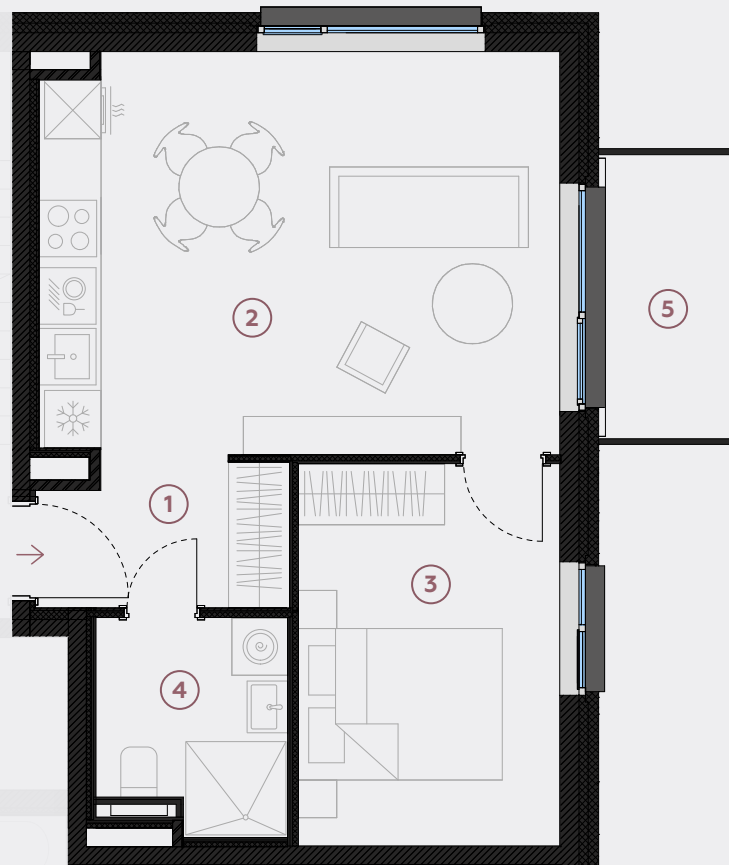

3-й этаж, ул. Лиела 45с, Марупе

Квартира № 63

#	ПОМЕЩЕНИЕ	М ²
1	Прихожая	4
2	Гостиная - Кухня	23,2
3	Спальня	11,2
4	Ванная	4,3
5	Балкон	4,5

Жилая площадь 42,7

Общая площадь 47,2

МАСШТАБ 1:80

0 80 160 240

В 1 САНТИМЕТРЕ – 80 САНТИМЕТРОВ