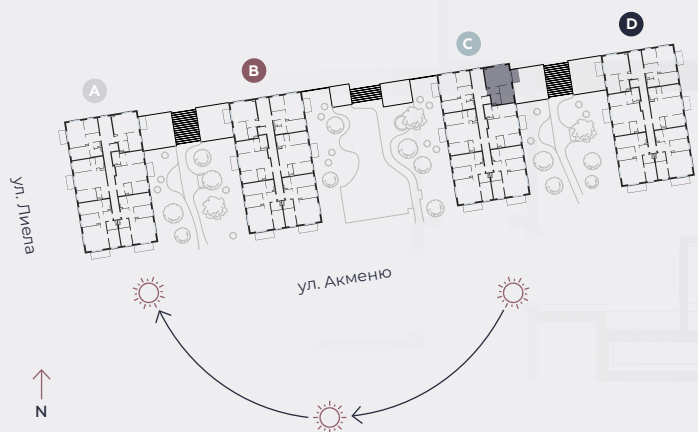

3-й этаж, ул. Лиела 45с, Марупе

Квартира № 63

#	ПОМЕЩЕНИЕ	М ²
1	Прихожая	4
2	Гостиная - Кухня	23,2
3	Спальня	11,2
4	Ванная	4,3
5	Балкон	4,5

Жилая площадь 42,7

Общая площадь 47,2

МАСШТАБ 1:80

0 80 160 240

В 1 САНТИМЕТРЕ – 80 САНТИМЕТРОВ