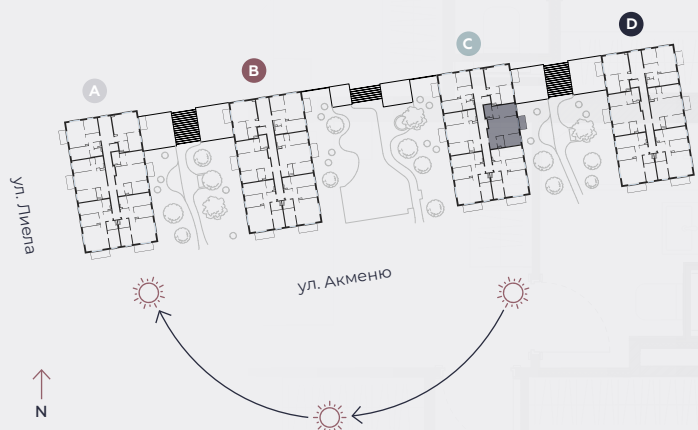

4-й этаж, ул. Лиела 45с, Марупе

Квартира № 64

#	ПОМЕЩЕНИЕ	М ²
1	Прихожая	4
2	Санузел	3,7
3	Спальня	9
4	Гостиная - Кухня	25,4
5	Спальня	13,4
6	Ванная	4,3
7	Балкон	4,5

Жилая площадь 59,8

Общая площадь 64,3

МАСШТАБ 1:80

0 80 160 240

В 1 САНТИМЕТРЕ – 80 САНТИМЕТРОВ

hepsor

📍 Citadeles iela 12,
Rīga, LV-1010

📞 +371 26 603 222

(WHATSAPP & VIBER) LV / EN / RU

✉️ olita@hepsor.lv