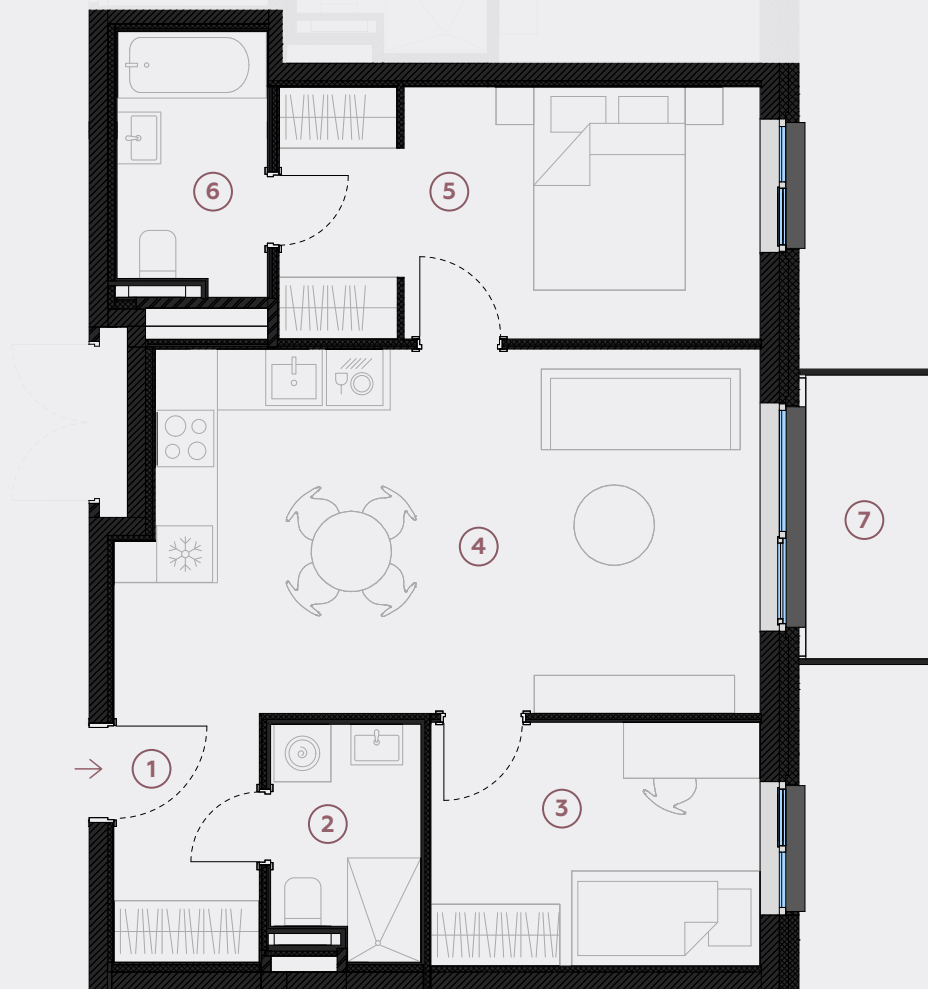

hepsor

📍 Citadeles iela 12,
Rīga, LV-1010

📞 +371 26 603 222

(WHATSAPP & VIBER) LV / EN / RU

✉️ olita@hepsor.lv