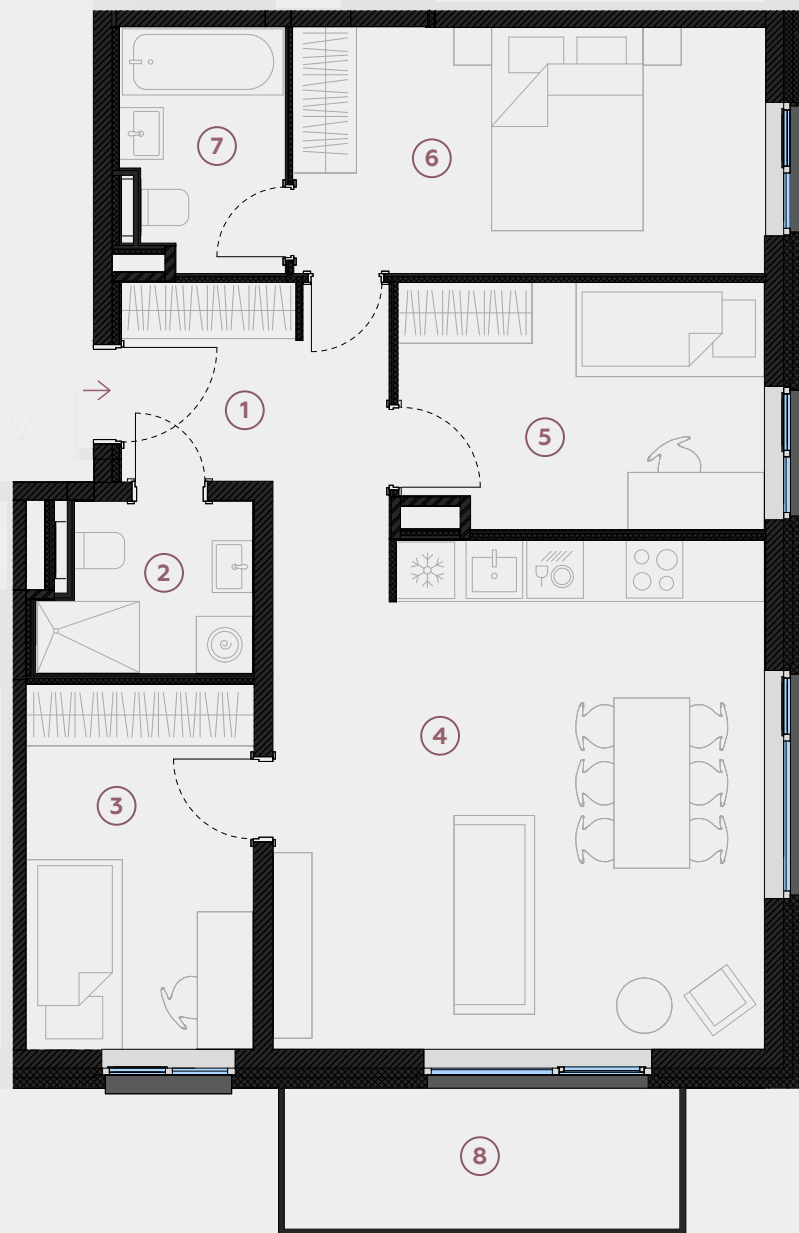

## Квартира № 65

#	ПОМЕЩЕНИЕ	М <sup>2</sup>
1	Прихожая	7,4
2	Санузел	3,8
3	Спальня	9,2
4	Гостиная - Кухня	27,1
5	Спальня	9,8
6	Спальня	12,9
7	Ванная	4,1
8	Балкон	6,2

**Жилая площадь 74,3**

**Общая площадь 80,5**

МАСШТАБ 1:80

0 80 160 240

В 1 САНТИМЕТРЕ – 80 САНТИМЕТРОВ

**hepsor**

📍 Citadeles iela 12,  
Rīga, LV-1010

📞 +371 26 603 222

(WHATSAPP & VIBER) LV / EN / RU

✉️ olita@hepsor.lv