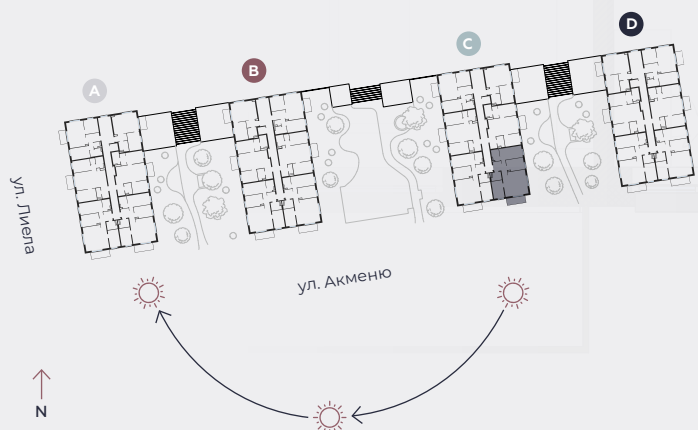

4-й этаж, ул. Лиела 45с, Марупе

## Квартира № 65

#	ПОМЕЩЕНИЕ	М <sup>2</sup>
1	Прихожая	7,4
2	Санузел	3,8
3	Спальня	9,2
4	Гостиная - Кухня	27,1
5	Спальня	9,8
6	Спальня	12,9
7	Ванная	4,1
8	Балкон	6,2

**Жилая площадь 74,3**

**Общая площадь 80,5**

МАСШТАБ 1:80

0 80 160 240

В 1 САНТИМЕТРЕ – 80 САНТИМЕТРОВ

**hepsor**

📍 Citadeles iela 12,  
Rīga, LV-1010

📞 +371 26 603 222

(WHATSAPP & VIBER) LV / EN / RU

✉️ olita@hepsor.lv