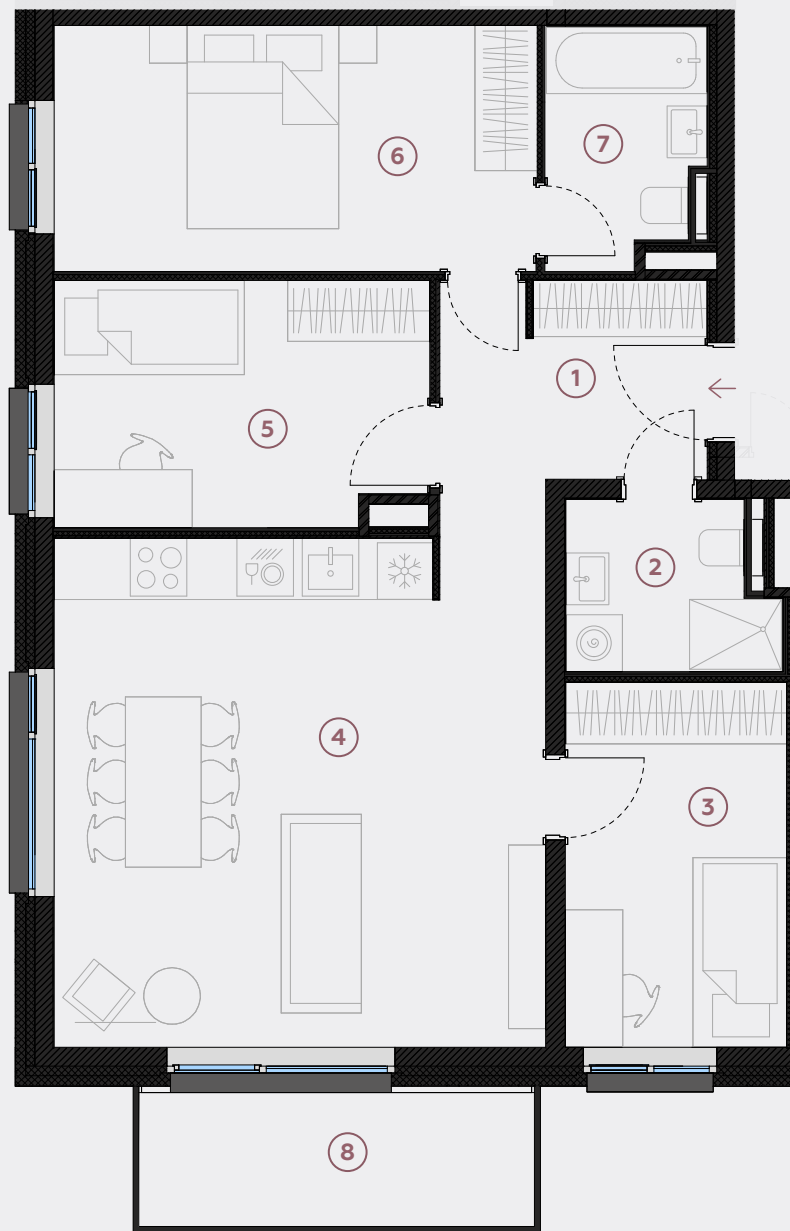

## Квартира № 66

#	ПОМЕЩЕНИЕ	М <sup>2</sup>
1	Прихожая	7,3
2	Санузел	3,8
3	Спальня	9
4	Гостиная - Кухня	27,1
5	Спальня	10,1
6	Спальня	13,2
7	Ванная	4
8	Балкон	6,2

**Жилая площадь 74,5**

**Общая площадь 80,7**

МАСШТАБ 1:80

0 80 160 240

В 1 САНТИМЕТРЕ – 80 САНТИМЕТРОВ

**hepsor**

📍 Citadeles iela 12,  
Rīga, LV-1010

📞 +371 26 603 222

(WHATSAPP & VIBER) LV / EN / RU

✉️ olita@hepsor.lv