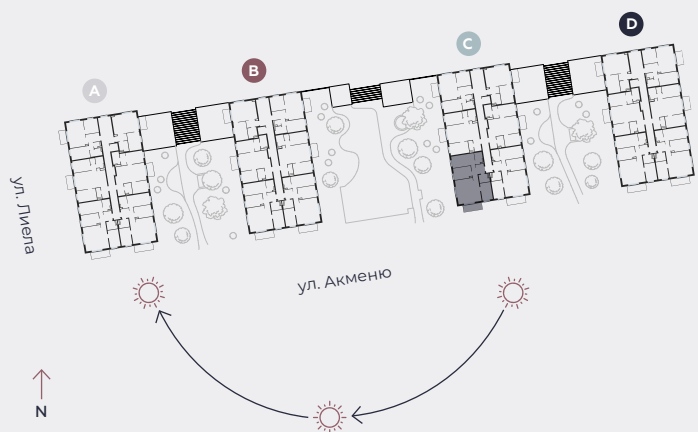

4-й этаж, ул. Лиела 45с, Марупе

## Квартира № 66

#	ПОМЕЩЕНИЕ	М <sup>2</sup>
1	Прихожая	7,3
2	Санузел	3,8
3	Спальня	9
4	Гостиная - Кухня	27,1
5	Спальня	10,1
6	Спальня	13,2
7	Ванная	4
8	Балкон	6,2

**Жилая площадь 74,5**

**Общая площадь 80,7**

МАСШТАБ 1:80

0 80 160 240

В 1 САНТИМЕТРЕ – 80 САНТИМЕТРОВ

**hepsor**

📍 Citadeles iela 12,  
Rīga, LV-1010

📞 +371 26 603 222

(WHATSAPP & VIBER) LV / EN / RU

✉️ olita@hepsor.lv