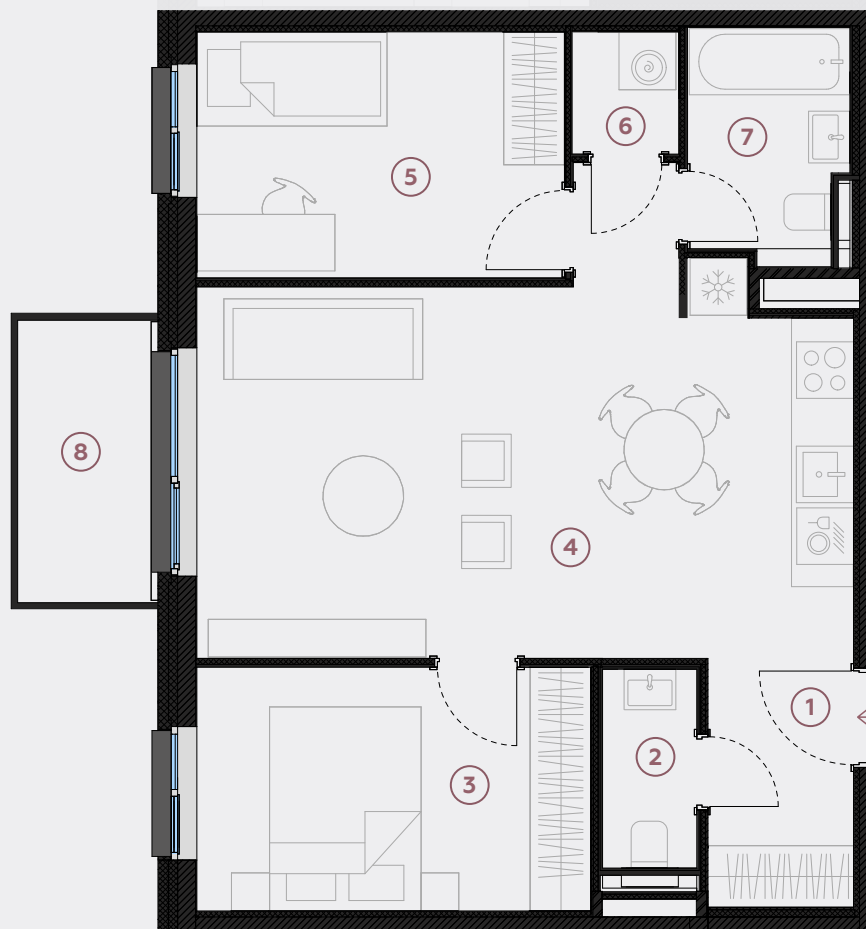

4-й этаж, ул. Лиела 45с, Марупе

Квартира № 67

#	ПОМЕЩЕНИЕ	М ²
1	Прихожая	4,1
2	Санузел	2,1
3	Спальня	10,7
4	Гостиная - Кухня	28,4
5	Спальня	10,1
6	Гардеробная	1,4
7	Ванная	4
8	Балкон	4,5

Жилая площадь 60,8

Общая площадь 65,3

МАСШТАБ 1:80

0 80 160 240

В 1 САНТИМЕТРЕ – 80 САНТИМЕТРОВ

hepsor

📍 Citadeles iela 12,
Rīga, LV-1010

📞 +371 26 603 222

(WHATSAPP & VIBER) LV / EN / RU