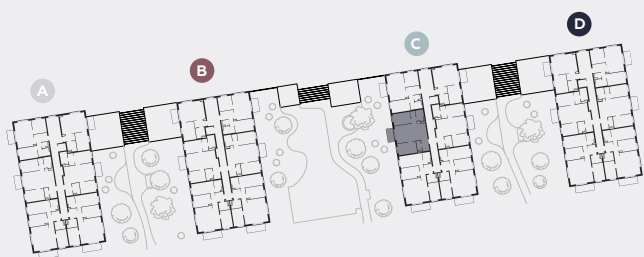

4-й этаж, ул. Лиела 45с, Марупе

Квартира № 67

#	ПОМЕЩЕНИЕ	М ²
1	Прихожая	4,1
2	Санузел	2,1
3	Спальня	10,7
4	Гостиная - Кухня	28,4
5	Спальня	10,1
6	Гардеробная	1,4
7	Ванная	4
8	Балкон	4,5

Жилая площадь 60,8

Общая площадь 65,3

МАСШТАБ 1:80

0 80 160 240

В 1 САНТИМЕТРЕ – 80 САНТИМЕТРОВ

hepsor

📍 Citadeles iela 12,
Rīga, LV-1010

📞 +371 26 603 222

(WHATSAPP & VIBER) LV / EN / RU