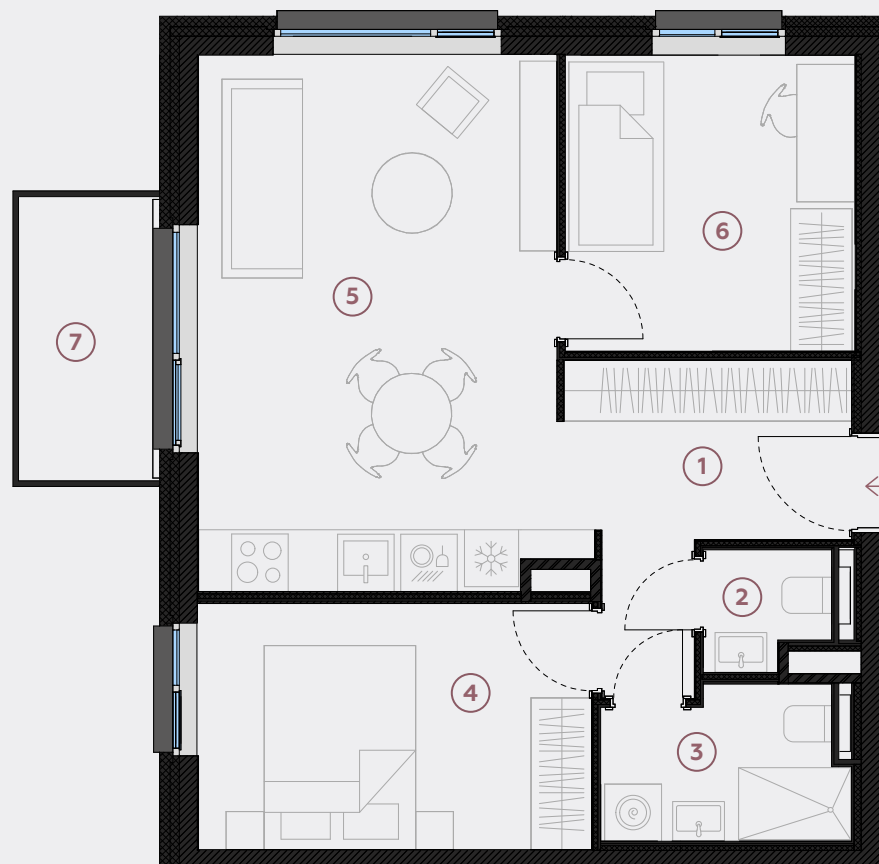

4-й этаж, ул. Лиела 45с, Марупе

Квартира № 68

#	ПОМЕЩЕНИЕ	М ²
1	Прихожая	6,9
2	Санузел	1,6
3	Ванная	3,9
4	Спальня	10,8
5	Гостиная - Кухня	22
6	Спальня	9,6
7	Балкон	4,5

Жилая площадь 54,8

Общая площадь 59,3

МАСШТАБ 1:80

0 80 160 240

В 1 САНТИМЕТРЕ – 80 САНТИМЕТРОВ

hepsor

📍 Citadeles iela 12,
Rīga, LV-1010

📞 +371 26 603 222

(WHATSAPP & VIBER) LV / EN / RU

✉️ olita@hepsor.lv