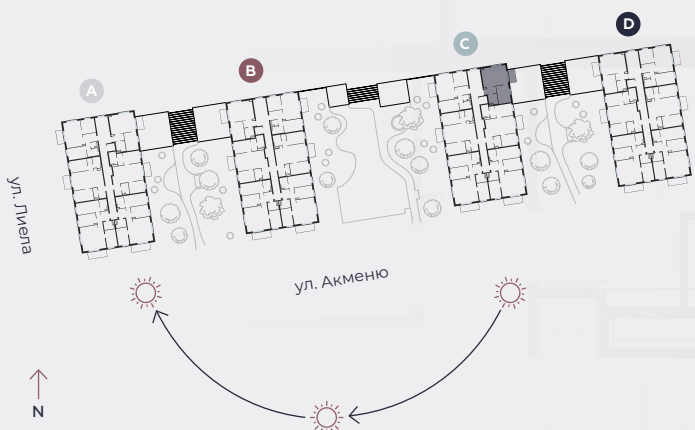

4-й этаж, ул. Лиела 45с, Марупе

Квартира № 69

#	ПОМЕЩЕНИЕ	М ²
1	Прихожая	4
2	Гостиная - Кухня	23,2
3	Спальня	11,2
4	Ванная	4,3
5	Балкон	4,5

Жилая площадь 42,7

Общая площадь 47,2

МАСШТАБ 1:80

0 80 160 240

В 1 САНТИМЕТРЕ – 80 САНТИМЕТРОВ