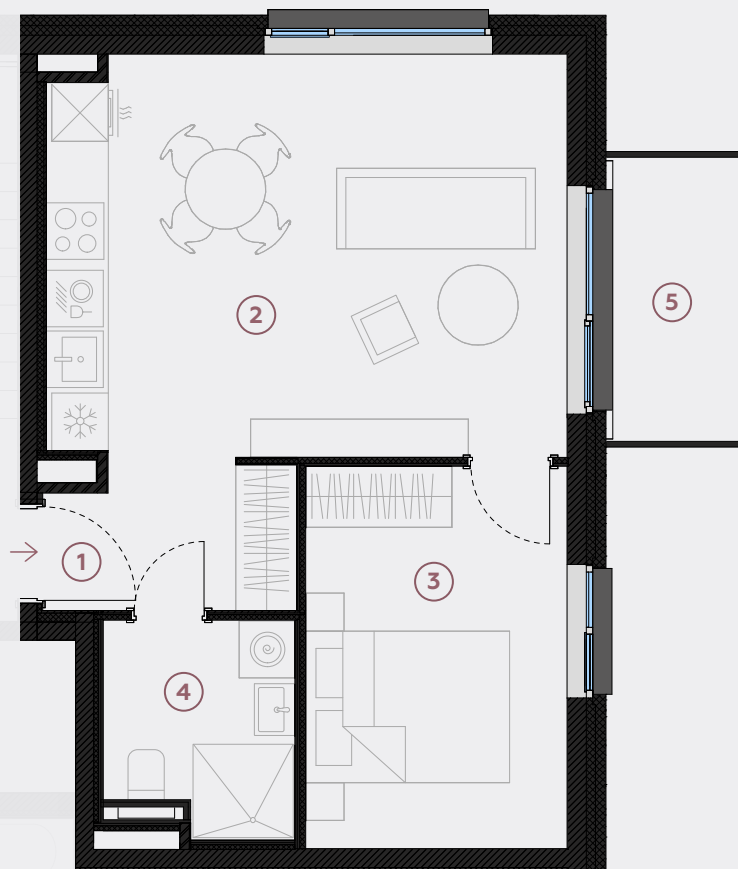

4-й этаж, ул. Лиела 45с, Марупе

Квартира № 69

#	ПОМЕЩЕНИЕ	М ²
1	Прихожая	4
2	Гостиная - Кухня	23,2
3	Спальня	11,2
4	Ванная	4,3
5	Балкон	4,5

Жилая площадь 42,7

Общая площадь 47,2

МАСШТАБ 1:80

0 80 160 240

В 1 САНТИМЕТРЕ – 80 САНТИМЕТРОВ