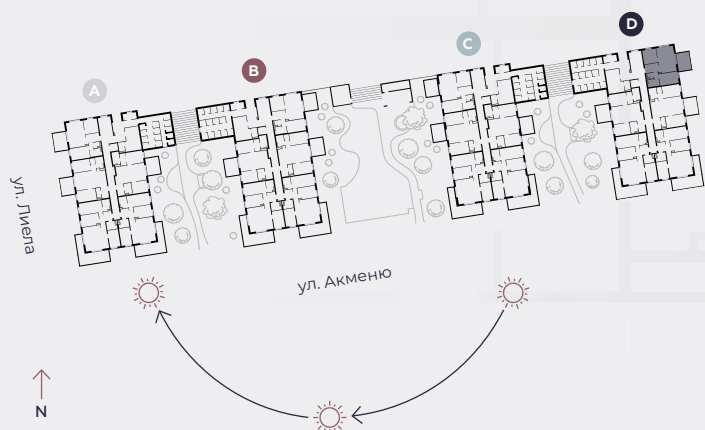

1-й этаж, ул. Лиела 45d, Марупе

Квартира № 70

#	ПОМЕЩЕНИЕ	М ²
1	Прихожая	6,9
2	Санузел	1,6
3	Ванная	3,9
4	Спальня	10,8
5	Гостиная - Кухня	22
6	Спальня	9,6
7	Терраса	12,7

Жилая площадь 54,8

Общая площадь 67,5

МАСШТАБ 1:80

0 80 160 240

В 1 САНТИМЕТРЕ – 80 САНТИМЕТРОВ

hepsor

📍 Citadeles iela 12,
Rīga, LV-1010

☎ +371 26 603 222

(WHATSAPP & VIBER) LV / EN / RU

✉ olita@hepsor.lv