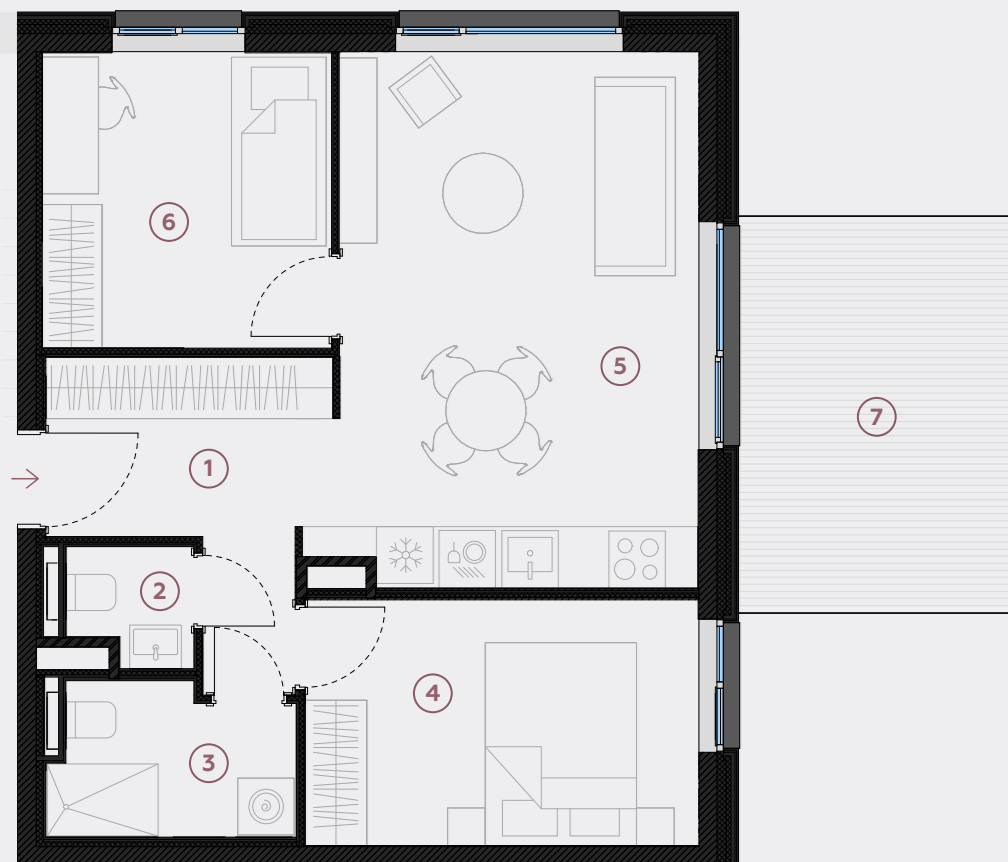

1-й этаж, ул. Лиела 45d, Марупе

Квартира № 70

#	ПОМЕЩЕНИЕ	М ²
1	Прихожая	6,9
2	Санузел	1,6
3	Ванная	3,9
4	Спальня	10,8
5	Гостиная - Кухня	22
6	Спальня	9,6
7	Терраса	12,7

Жилая площадь 54,8

Общая площадь 67,5

МАСШТАБ 1:80

0 80 160 240

В 1 САНТИМЕТРЕ – 80 САНТИМЕТРОВ

hepsor

📍 Citadeles iela 12,
Rīga, LV-1010

☎ +371 26 603 222

(WHATSAPP & VIBER) LV / EN / RU

✉ olita@hepsor.lv