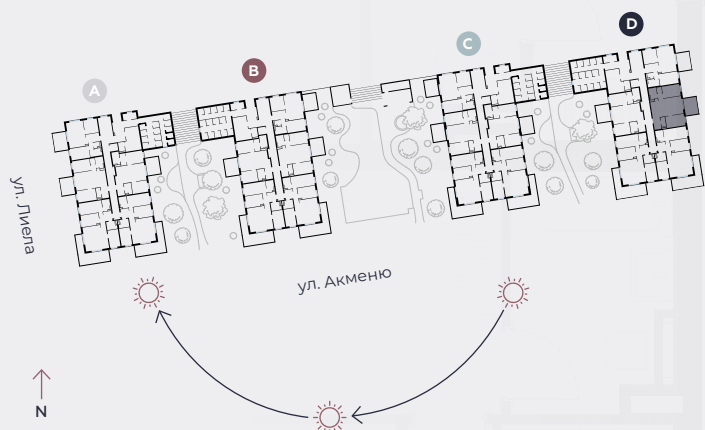

1-й этаж, ул. Лиела 45d, Марупе

## Квартира № 71

#	ПОМЕЩЕНИЕ	М <sup>2</sup>
1	Прихожая	4,1
2	Санузел	2,1
3	Спальня	10,7
4	Гостиная - Кухня	28,4
5	Спальня	10,1
6	Гардеробная	1,4
7	Ванная	4
8	Терраса	12,1

**Жилая площадь 60,8**

**Общая площадь 72,9**

МАСШТАБ 1:80

0 80 160 240

В 1 САНТИМЕТРЕ – 80 САНТИМЕТРОВ

**hepsor**

📍 Citadeles iela 12,  
Rīga, LV-1010

📞 +371 26 603 222

(WHATSAPP & VIBER) LV / EN / RU

✉️ olita@hepsor.lv