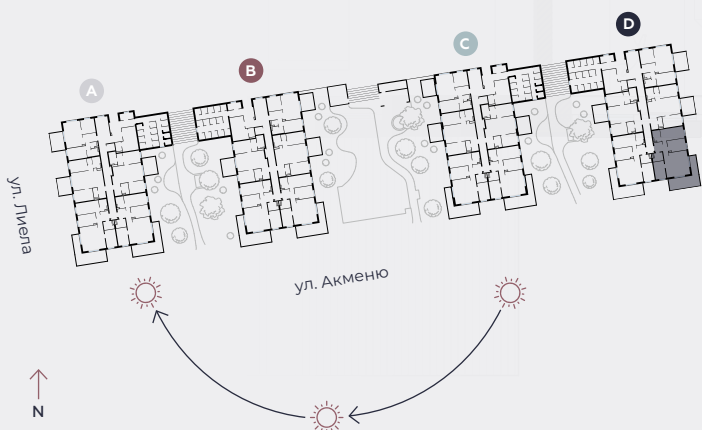

1-й этаж, ул. Лиела 45d, Марупе

Квартира № 72

#	ПОМЕЩЕНИЕ	М ²
1	Прихожая	7,3
2	Санузел	3,8
3	Спальня	9
4	Гостиная - Кухня	27,1
5	Спальня	10,1
6	Спальня	13,2
7	Ванная	4
8	Терраса	24,6

Жилая площадь 74,5

Общая площадь 99,1

МАСШТАБ 1:80

0 80 160 240

В 1 САНТИМЕТРЕ – 80 САНТИМЕТРОВ

hepsor

📍 Citadeles iela 12,
Rīga, LV-1010

📞 +371 26 603 222
(WHATSAPP & VIBER) LV / EN / RU

✉️ olita@hepsor.lv