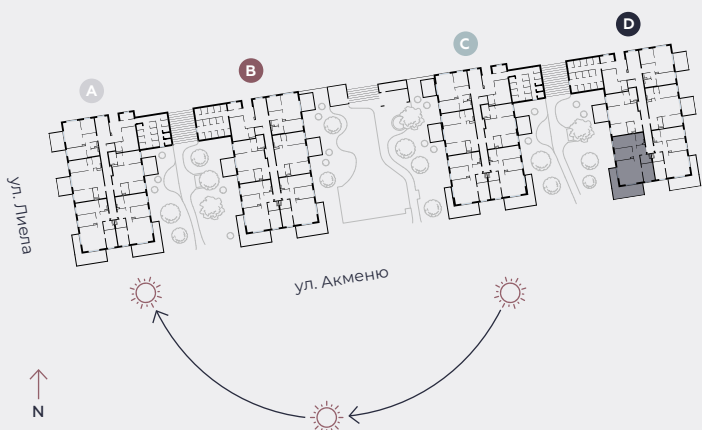

1-й этаж, ул. Лиела 45d, Марупе

Квартира № 73

#	ПОМЕЩЕНИЕ	М ²
1	Прихожая	7,4
2	Санузел	3,8
3	Спальня	9,2
4	Гостиная - Кухня	27,1
5	Спальня	9,8
6	Спальня	12,9
7	Ванная	4,1
8	Терраса	24,6

Жилая площадь 74,3

Общая площадь 98,9

МАСШТАБ 1:80

0 80 160 240

В 1 САНТИМЕТРЕ – 80 САНТИМЕТРОВ

hepsor

📍 Citadeles iela 12,
Rīga, LV-1010

📞 +371 26 603 222

(WHATSAPP & VIBER) LV / EN / RU