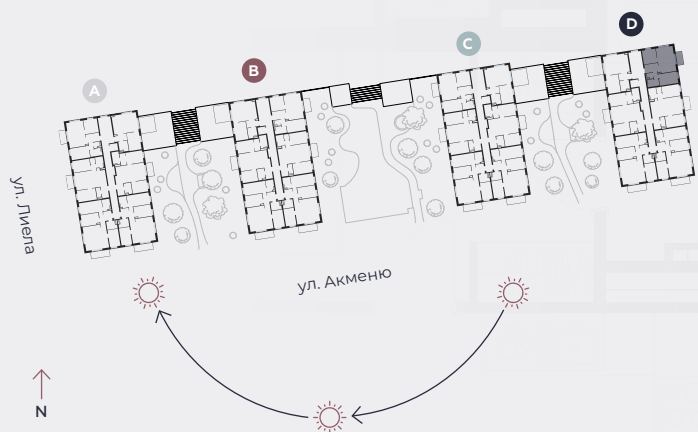

2-й этаж, ул. Лиела 45d, Марупе

Квартира № 75

#	ПОМЕЩЕНИЕ	М ²
1	Прихожая	6,9
2	Санузел	1,6
3	Ванная	3,9
4	Спальня	10,8
5	Гостиная - Кухня	22
6	Спальня	9,6
7	Балкон	4,5

Жилая площадь 54,8

Общая площадь 59,3

МАСШТАБ 1:80

0 80 160 240

В 1 САНТИМЕТРЕ – 80 САНТИМЕТРОВ

hepsor

📍 Citadeles iela 12,
Rīga, LV-1010

📞 +371 26 603 222

(WHATSAPP & VIBER) LV / EN / RU

✉️ olita@hepsor.lv