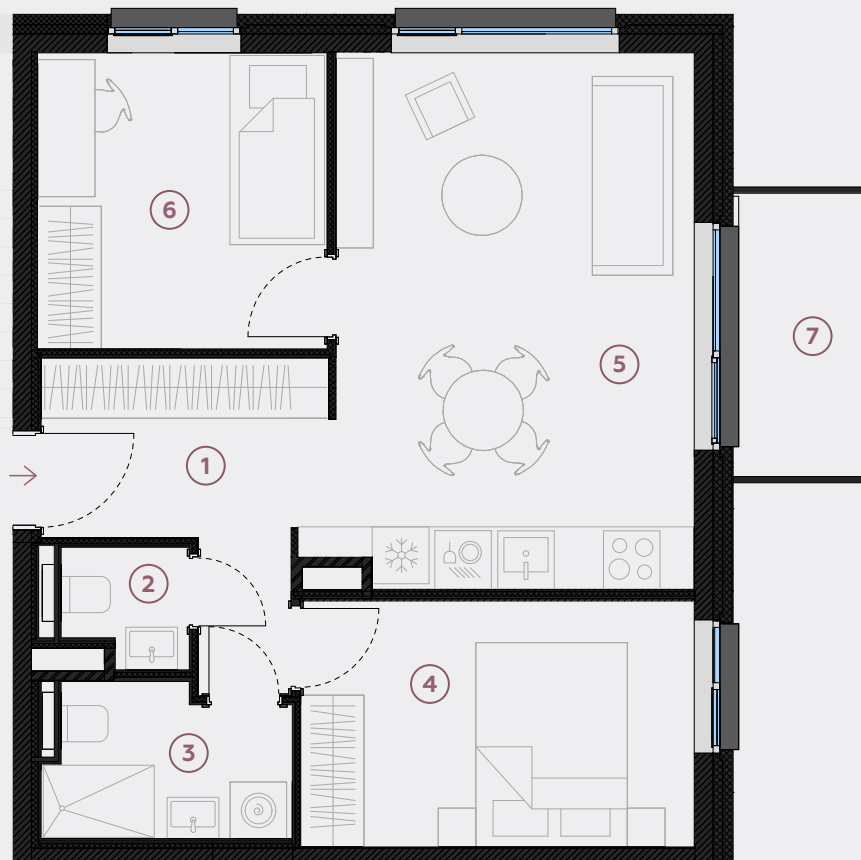

3-й этаж, ул. Лиела 45d, Марупе

Квартира № 81

#	ПОМЕЩЕНИЕ	М ²
1	Прихожая	6,9
2	Санузел	1,6
3	Ванная	3,9
4	Спальня	10,8
5	Гостиная - Кухня	22
6	Спальня	9,6
7	Балкон	4,5

Жилая площадь 54,8

Общая площадь 59,3

МАСШТАБ 1:80

0 80 160 240

В 1 САНТИМЕТРЕ – 80 САНТИМЕТРОВ

hepsor

📍 Citadeles iela 12,
Rīga, LV-1010

📞 +371 26 603 222
(WHATSAPP & VIBER) LV / EN / RU

✉️ olita@hepsor.lv