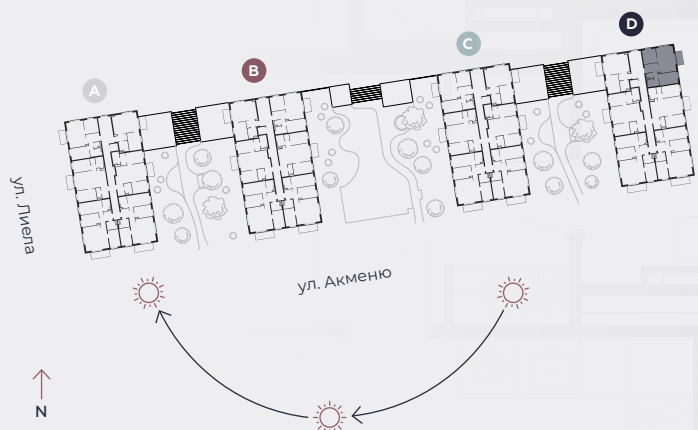

3-й этаж, ул. Лиела 45d, Марупе

Квартира № 81

#	ПОМЕЩЕНИЕ	М ²
1	Прихожая	6,9
2	Санузел	1,6
3	Ванная	3,9
4	Спальня	10,8
5	Гостиная - Кухня	22
6	Спальня	9,6
7	Балкон	4,5

Жилая площадь 54,8

Общая площадь 59,3

МАСШТАБ 1:80

0 80 160 240

В 1 САНТИМЕТРЕ – 80 САНТИМЕТРОВ

hepsor

📍 Citadeles iela 12,
Rīga, LV-1010

📞 +371 26 603 222
(WHATSAPP & VIBER) LV / EN / RU

✉️ olita@hepsor.lv