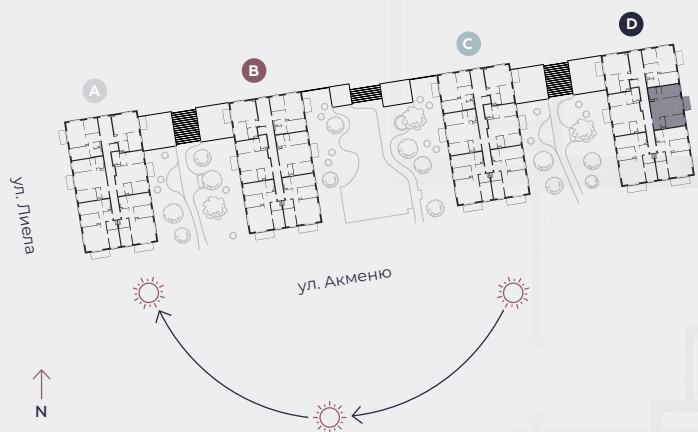

3-й этаж, ул. Лиела 45d, Марупе

## Квартира № 82

#	ПОМЕЩЕНИЕ	М <sup>2</sup>
1	Прихожая	4,1
2	Санузел	2,1
3	Спальня	10,7
4	Гостиная - Кухня	28,4
5	Спальня	10,1
6	Гардеробная	1,4
7	Ванная	4
8	Балкон	4,5

**Жилая площадь 60,8**

**Общая площадь 65,3**

МАСШТАБ 1:80

0 80 160 240

В 1 САНТИМЕТРЕ – 80 САНТИМЕТРОВ

**hepsor**

📍 Citadeles iela 12,  
Rīga, LV-1010

📞 +371 26 603 222

(WHATSAPP & VIBER) LV / EN / RU

✉️ olita@hepsor.lv