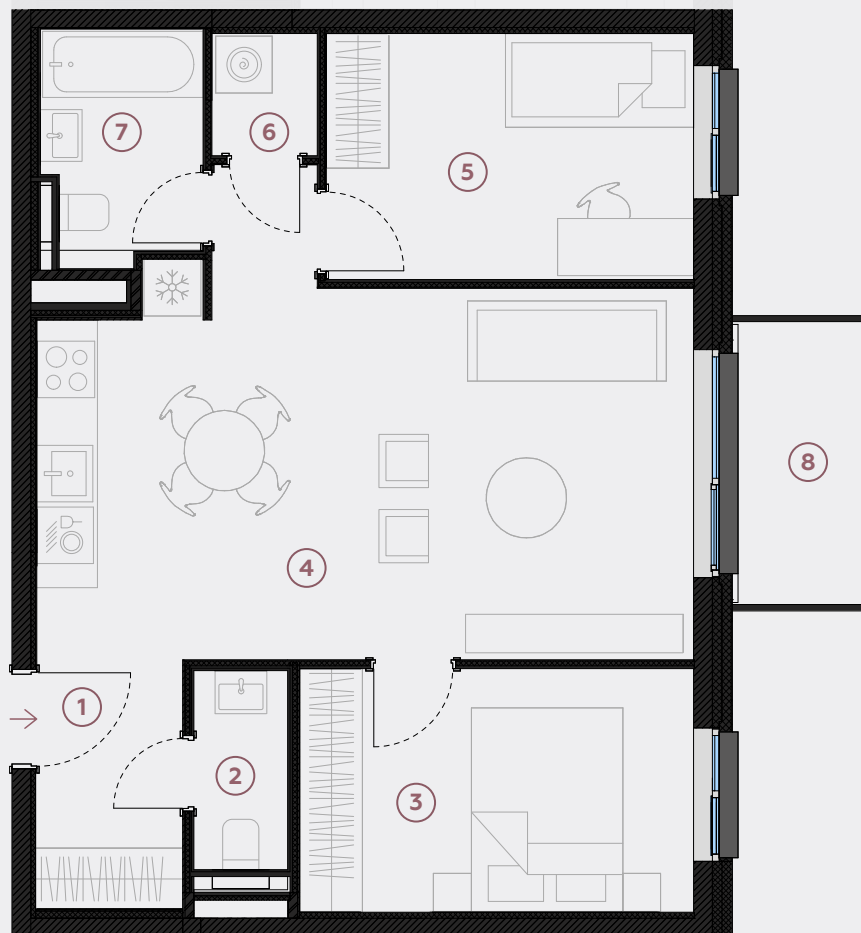

## Квартира № 82

#	ПОМЕЩЕНИЕ	М <sup>2</sup>
1	Прихожая	4,1
2	Санузел	2,1
3	Спальня	10,7
4	Гостиная - Кухня	28,4
5	Спальня	10,1
6	Гардеробная	1,4
7	Ванная	4
8	Балкон	4,5

**Жилая площадь 60,8**

**Общая площадь 65,3**

МАСШТАБ 1:80

0 80 160 240

В 1 САНТИМЕТРЕ – 80 САНТИМЕТРОВ

**hepsor**

📍 Citadeles iela 12,  
Rīga, LV-1010

📞 +371 26 603 222

(WHATSAPP & VIBER) LV / EN / RU

✉️ olita@hepsor.lv