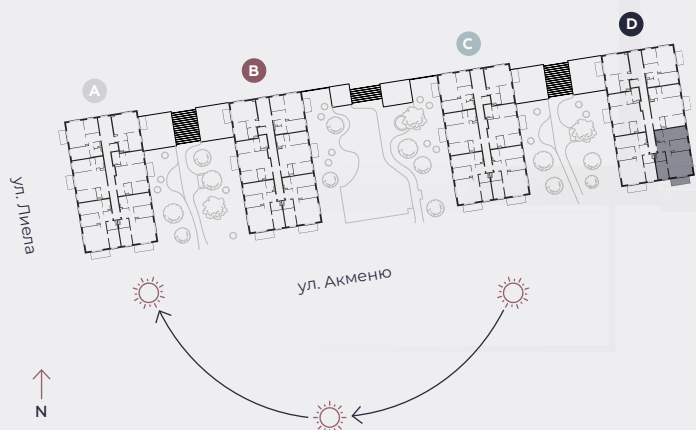

3-й этаж, ул. Лиела 45d, Марупе

Квартира № 83

#	ПОМЕЩЕНИЕ	М ²
1	Прихожая	7,3
2	Санузел	3,8
3	Спальня	9
4	Гостиная - Кухня	27,1
5	Спальня	10,1
6	Спальня	13,2
7	Ванная	4
8	Балкон	6,2

Жилая площадь 74,5

Общая площадь 80,7

МАСШТАБ 1:80

0 80 160 240

В 1 САНТИМЕТРЕ – 80 САНТИМЕТРОВ

hepsor

📍 Citadeles iela 12,
Rīga, LV-1010

📞 +371 26 603 222

(WHATSAPP & VIBER) LV / EN / RU

✉️ olita@hepsor.lv