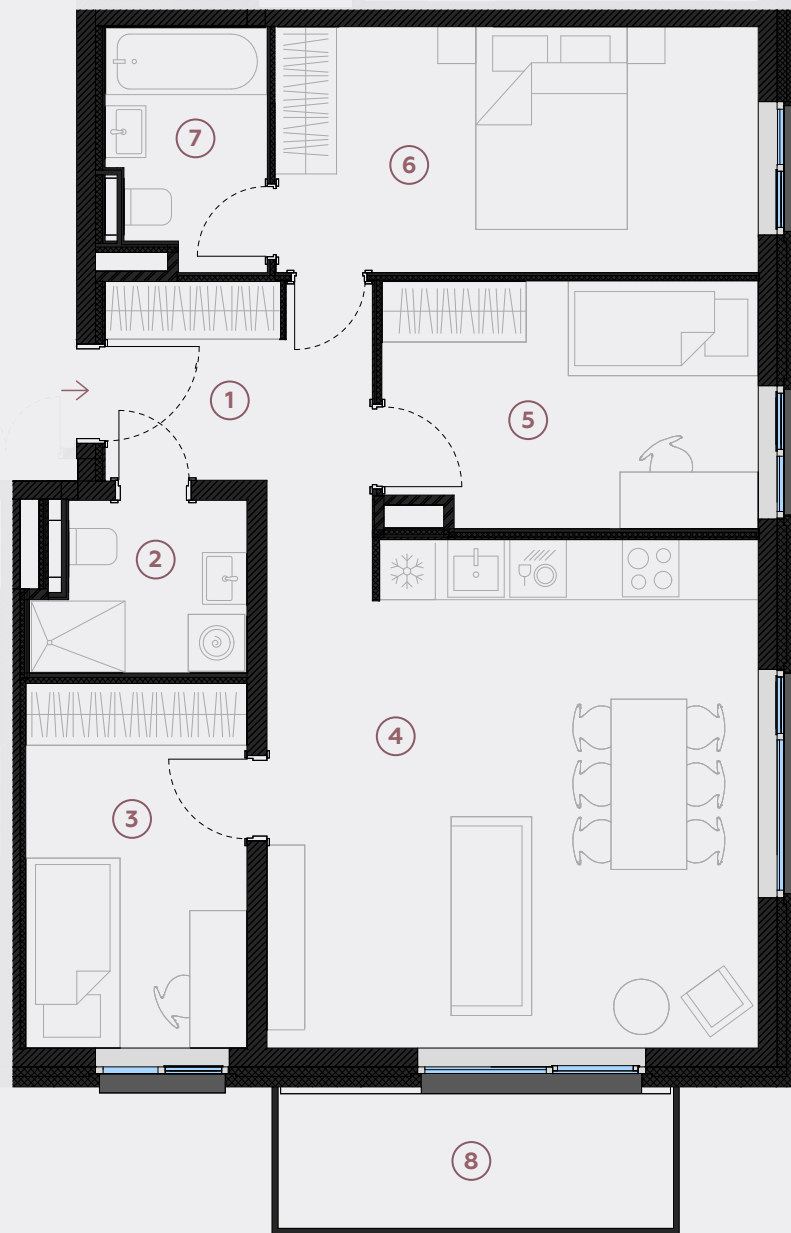

3-й этаж, ул. Лиела 45d, Марупе

Квартира № 83

#	ПОМЕЩЕНИЕ	М ²
1	Прихожая	7,3
2	Санузел	3,8
3	Спальня	9
4	Гостиная - Кухня	27,1
5	Спальня	10,1
6	Спальня	13,2
7	Ванная	4
8	Балкон	6,2

Жилая площадь 74,5

Общая площадь 80,7

МАСШТАБ 1:80

0 80 160 240

В 1 САНТИМЕТРЕ – 80 САНТИМЕТРОВ

hepsor

📍 Citadeles iela 12,
Rīga, LV-1010

📞 +371 26 603 222

(WHATSAPP & VIBER) LV / EN / RU

✉️ olita@hepsor.lv