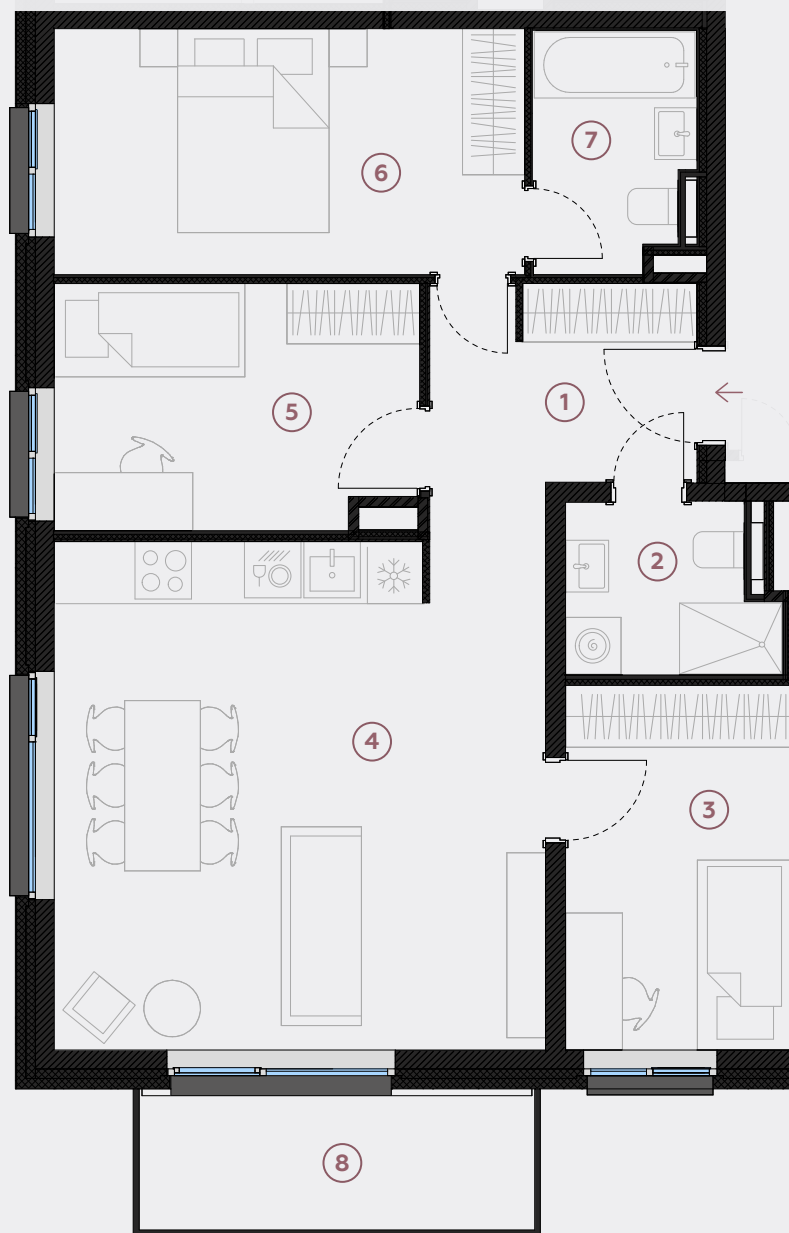

3-й этаж, ул. Лиела 45d, Марупе

Квартира № 84

#	ПОМЕЩЕНИЕ	М ²
1	Прихожая	7,4
2	Санузел	3,8
3	Спальня	9,2
4	Гостиная - Кухня	27,1
5	Спальня	9,8
6	Спальня	12,9
7	Ванная	4,1
8	Балкон	6,2

Жилая площадь 74,3

Общая площадь 80,5

МАСШТАБ 1:80

0 80 160 240

В 1 САНТИМЕТРЕ – 80 САНТИМЕТРОВ

hepsor

📍 Citadeles iela 12,
Rīga, LV-1010

📞 +371 26 603 222

(WHATSAPP & VIBER) LV / EN / RU

✉️ olita@hepsor.lv