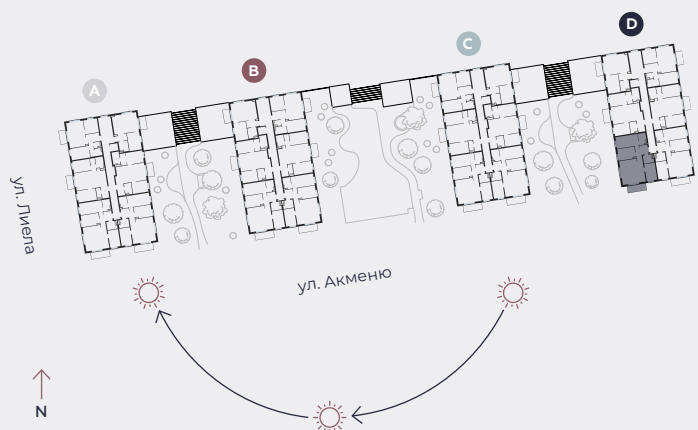

3-й этаж, ул. Лиела 45d, Марупе

Квартира № 84

#	ПОМЕЩЕНИЕ	М ²
1	Прихожая	7,4
2	Санузел	3,8
3	Спальня	9,2
4	Гостиная - Кухня	27,1
5	Спальня	9,8
6	Спальня	12,9
7	Ванная	4,1
8	Балкон	6,2

Жилая площадь 74,3

Общая площадь 80,5

МАСШТАБ 1:80

0 80 160 240

В 1 САНТИМЕТРЕ – 80 САНТИМЕТРОВ

hepsor

📍 Citadeles iela 12,
Rīga, LV-1010

📞 +371 26 603 222

(WHATSAPP & VIBER) LV / EN / RU

✉️ olita@hepsor.lv