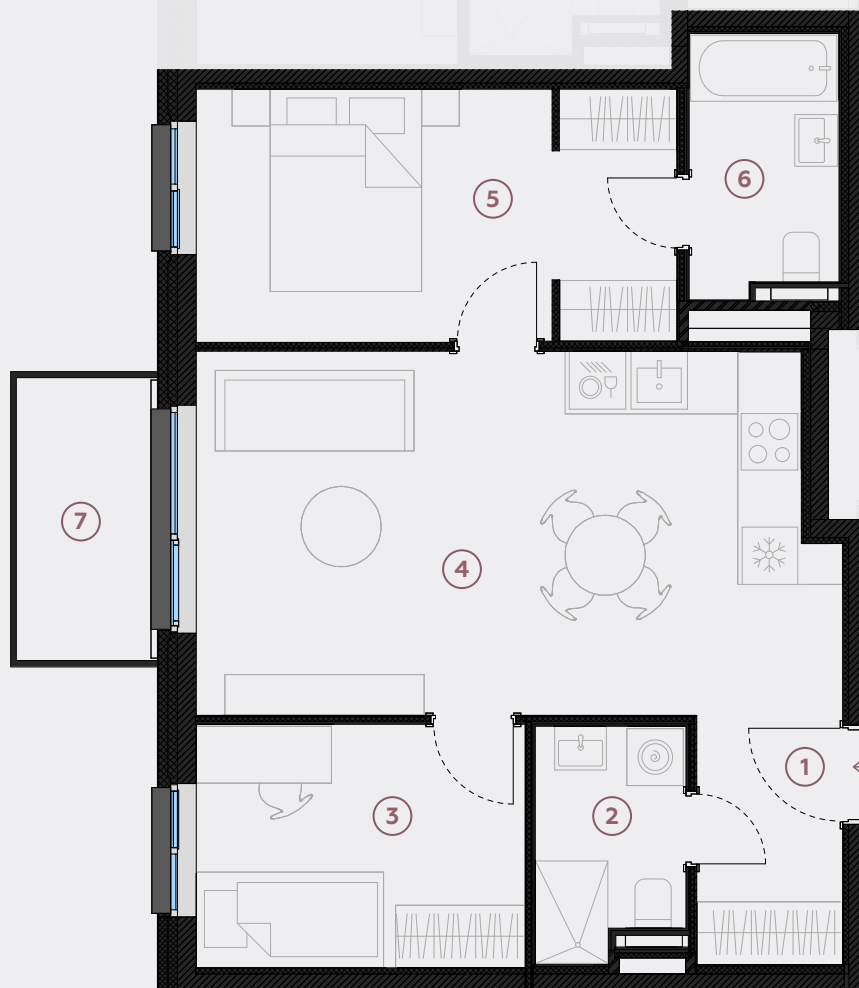

hepsor

📍 Citadeles iela 12,
Rīga, LV-1010

📞 +371 26 603 222

(WHATSAPP & VIBER) LV / EN / RU

✉️ olita@hepsor.lv