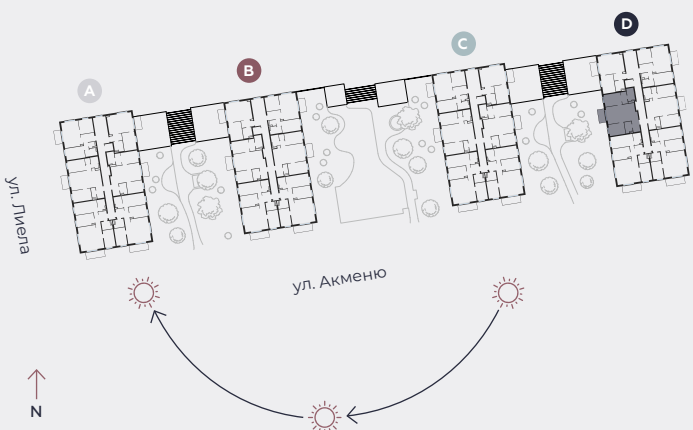

3-й этаж, ул. Лиела 45d, Марупе

Квартира № 85

#	ПОМЕЩЕНИЕ	М ²
1	Прихожая	4
2	Санузел	3,7
3	Спальня	9
4	Гостиная - Кухня	25,4
5	Спальня	13,4
6	Ванная	4,3
7	Балкон	4,5

Жилая площадь 59,8

Общая площадь 64,3

МАСШТАБ 1:80

0 80 160 240

В 1 САНТИМЕТРЕ – 80 САНТИМЕТРОВ

hepsor

📍 Citadeles iela 12,
Rīga, LV-1010

📞 +371 26 603 222

(WHATSAPP & VIBER) LV / EN / RU

✉️ olita@hepsor.lv