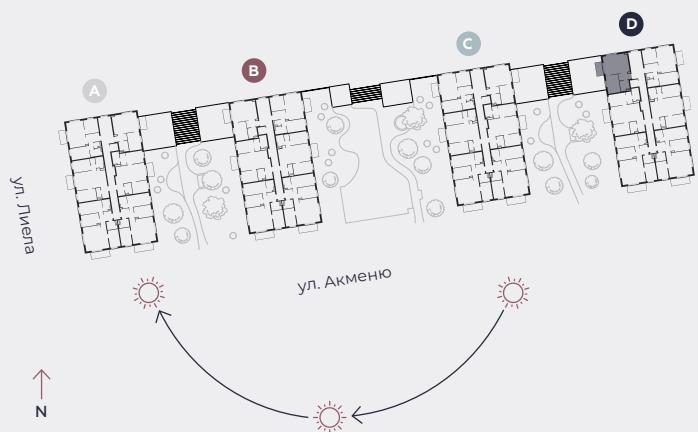

3-й этаж, ул. Лиела 45d, Марупе

Квартира № 86

#	ПОМЕЩЕНИЕ	М ²
1	Прихожая	4
2	Гостиная - Кухня	23,2
3	Спальня	11,2
4	Ванная	4,3
5	Балкон	4,5

Жилая площадь 42,7

Общая площадь 47,2

МАСШТАБ 1:80

В 1 САНТИМЕТРЕ – 80 САНТИМЕТРОВ