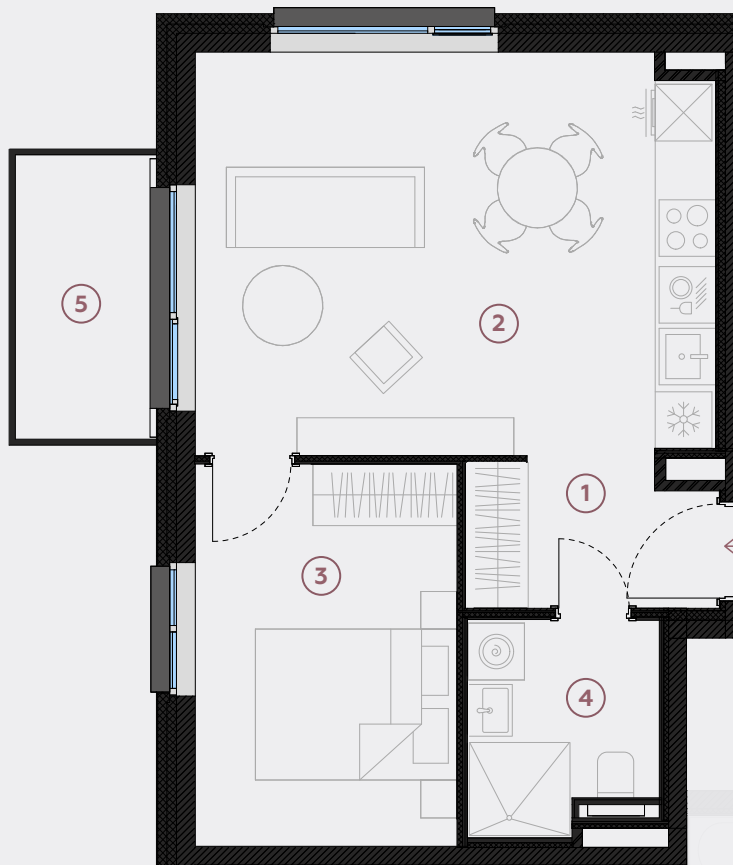

3-й этаж, ул. Лиела 45d, Марупе

Квартира № 86

#	ПОМЕЩЕНИЕ	М ²
1	Прихожая	4
2	Гостиная - Кухня	23,2
3	Спальня	11,2
4	Ванная	4,3
5	Балкон	4,5

Жилая площадь 42,7

Общая площадь 47,2

МАСШТАБ 1:80

В 1 САНТИМЕТРЕ – 80 САНТИМЕТРОВ