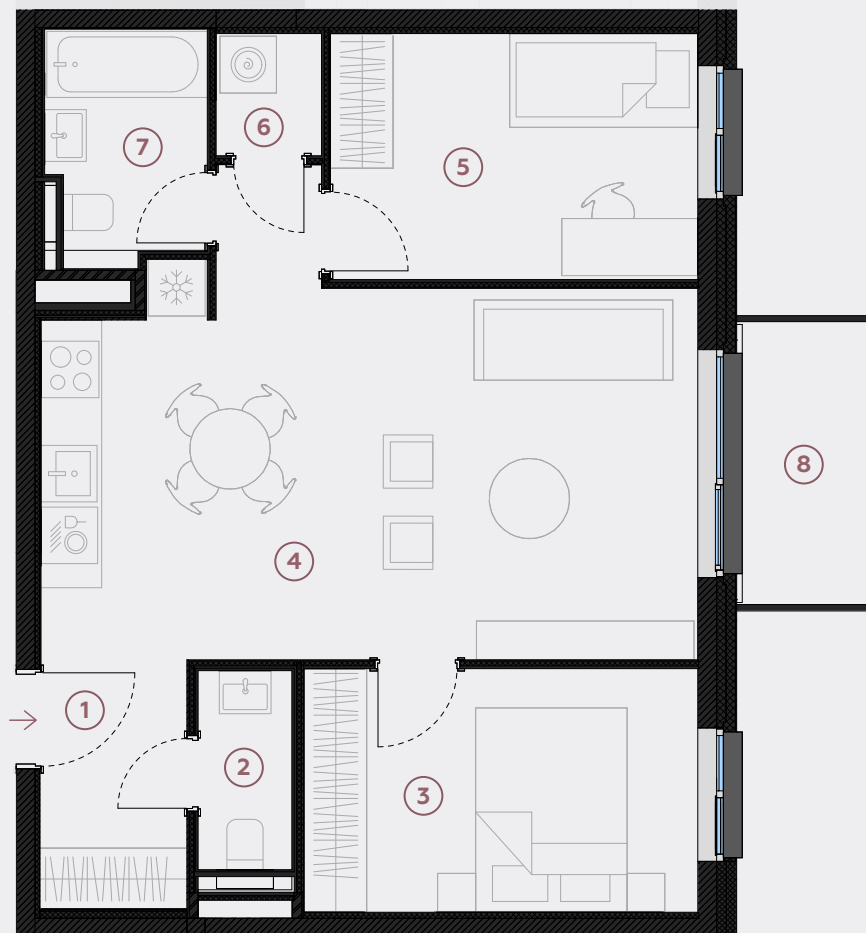

4-й этаж, ул. Лиела 45d, Марупе

Квартира № 88

#	ПОМЕЩЕНИЕ	М ²
1	Прихожая	4,1
2	Санузел	2,1
3	Спальня	10,7
4	Гостиная - Кухня	28,4
5	Спальня	10,1
6	Гардеробная	1,4
7	Ванная	4
8	Балкон	4,5

Жилая площадь 60,8

Общая площадь 65,3

МАСШТАБ 1:80

0 80 160 240

В 1 САНТИМЕТРЕ – 80 САНТИМЕТРОВ

hepsor

📍 Citadeles iela 12,
Rīga, LV-1010

📞 +371 26 603 222

(WHATSAPP & VIBER) LV / EN / RU