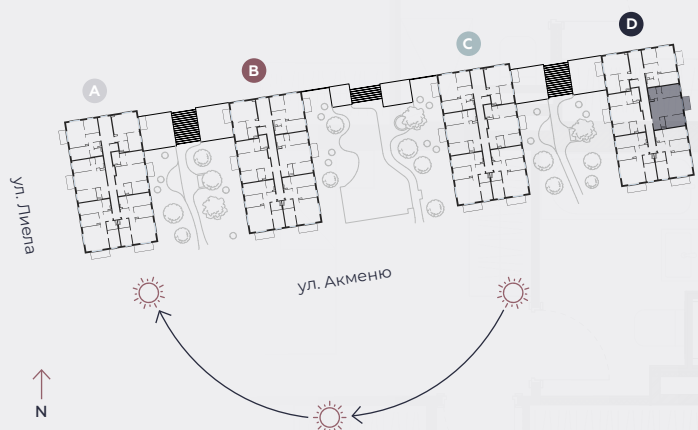

4-й этаж, ул. Лиела 45d, Марупе

Квартира № 88

#	ПОМЕЩЕНИЕ	М ²
1	Прихожая	4,1
2	Санузел	2,1
3	Спальня	10,7
4	Гостиная - Кухня	28,4
5	Спальня	10,1
6	Гардеробная	1,4
7	Ванная	4
8	Балкон	4,5

Жилая площадь 60,8

Общая площадь 65,3

МАСШТАБ 1:80

0 80 160 240

В 1 САНТИМЕТРЕ – 80 САНТИМЕТРОВ

hepsor

📍 Citadeles iela 12,
Rīga, LV-1010

📞 +371 26 603 222

(WHATSAPP & VIBER) LV / EN / RU