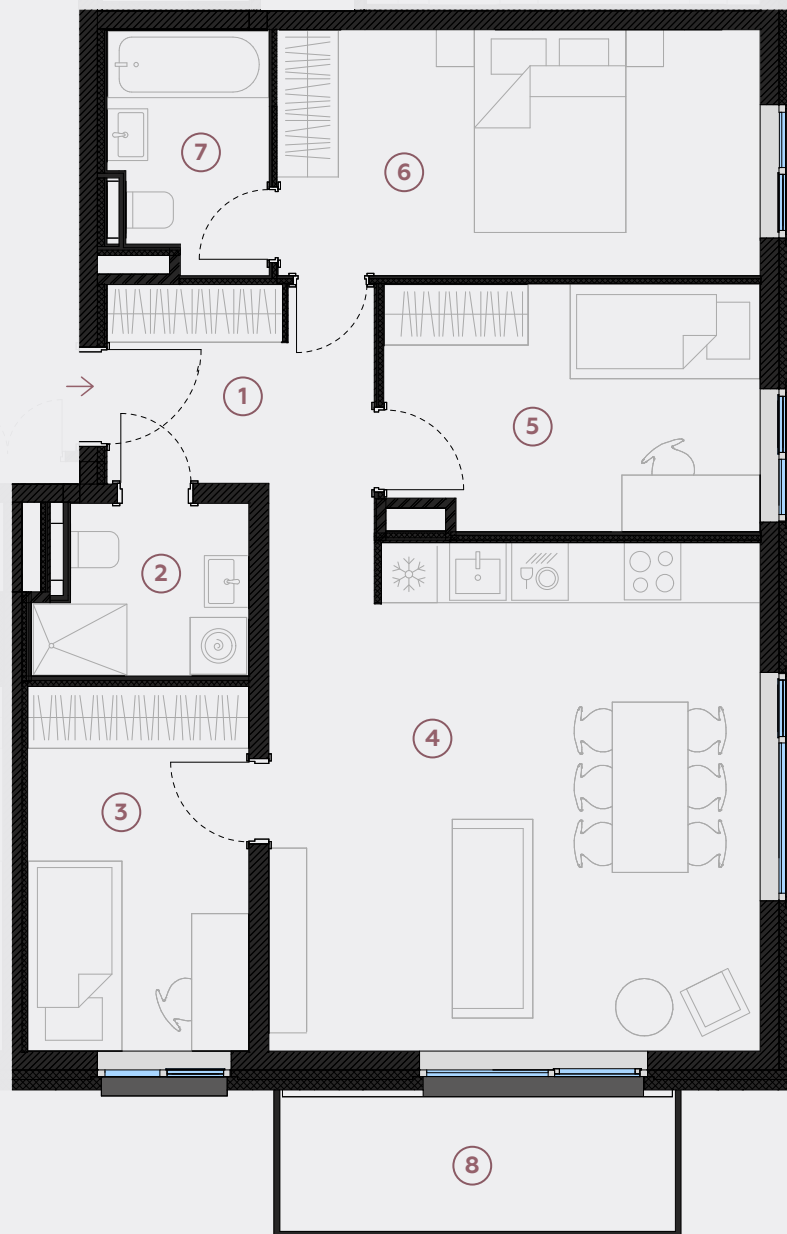

4-й этаж, ул. Лиела 45d, Марупе

Квартира № 89

| # | ПОМЕЩЕНИЕ | М ² |
|---|------------------|----------------|
| 1 | Прихожая | 7,3 |
| 2 | Санузел | 3,8 |
| 3 | Спальня | 9 |
| 4 | Гостиная - Кухня | 27,1 |
| 5 | Спальня | 10,1 |
| 6 | Спальня | 13,2 |
| 7 | Ванная | 4 |
| 8 | Балкон | 6,2 |

Жилая площадь 74,5

Общая площадь 80,7

МАСШТАБ 1:80

0 80 160 240

В 1 САНТИМЕТРЕ – 80 САНТИМЕТРОВ

hepsor

📍 Citadeles iela 12,
Rīga, LV-1010

📞 +371 26 603 222