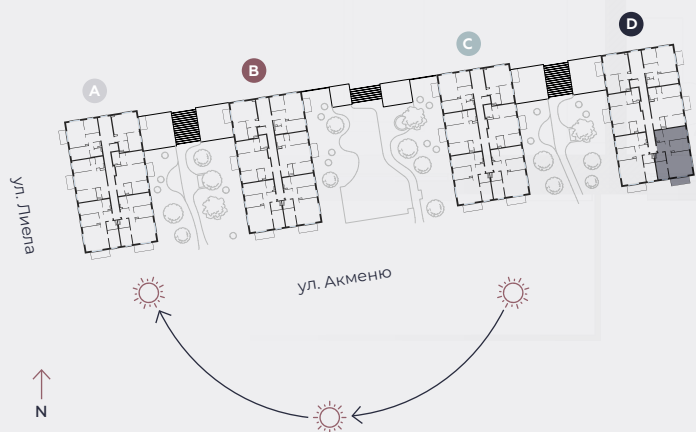

4-й этаж, ул. Лиела 45d, Марупе

Квартира № 89

| # | ПОМЕЩЕНИЕ | М ² |
|---|------------------|----------------|
| 1 | Прихожая | 7,3 |
| 2 | Санузел | 3,8 |
| 3 | Спальня | 9 |
| 4 | Гостиная - Кухня | 27,1 |
| 5 | Спальня | 10,1 |
| 6 | Спальня | 13,2 |
| 7 | Ванная | 4 |
| 8 | Балкон | 6,2 |

Жилая площадь 74,5

Общая площадь 80,7

МАСШТАБ 1:80

0 80 160 240

В 1 САНТИМЕТРЕ – 80 САНТИМЕТРОВ

hepsor

📍 Citadeles iela 12,
Rīga, LV-1010

📞 +371 26 603 222