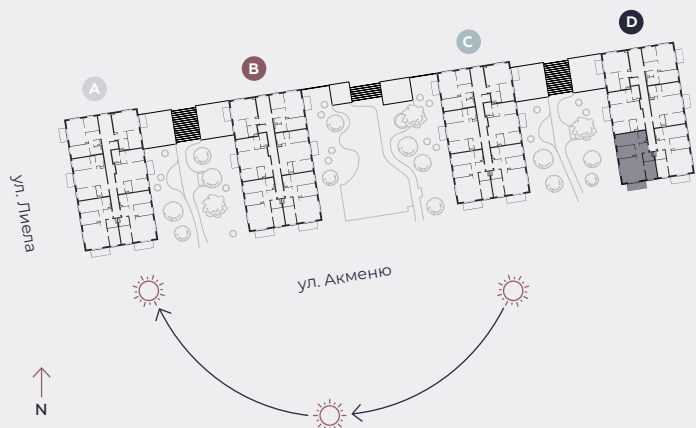

4-й этаж, ул. Лиела 45d, Марупе

Квартира № 90

#	ПОМЕЩЕНИЕ	М ²
1	Прихожая	7,4
2	Санузел	3,8
3	Спальня	9,2
4	Гостиная - Кухня	27,1
5	Спальня	9,8
6	Спальня	12,9
7	Ванная	4,1
8	Балкон	6,2

Жилая площадь 74,3

Общая площадь 80,5

МАСШТАБ 1:80

0 80 160 240

В 1 САНТИМЕТРЕ – 80 САНТИМЕТРОВ

hepsor

📍 Citadeles iela 12,
Rīga, LV-1010

📞 +371 26 603 222

(WHATSAPP & VIBER) LV / EN / RU

✉️ olita@hepsor.lv