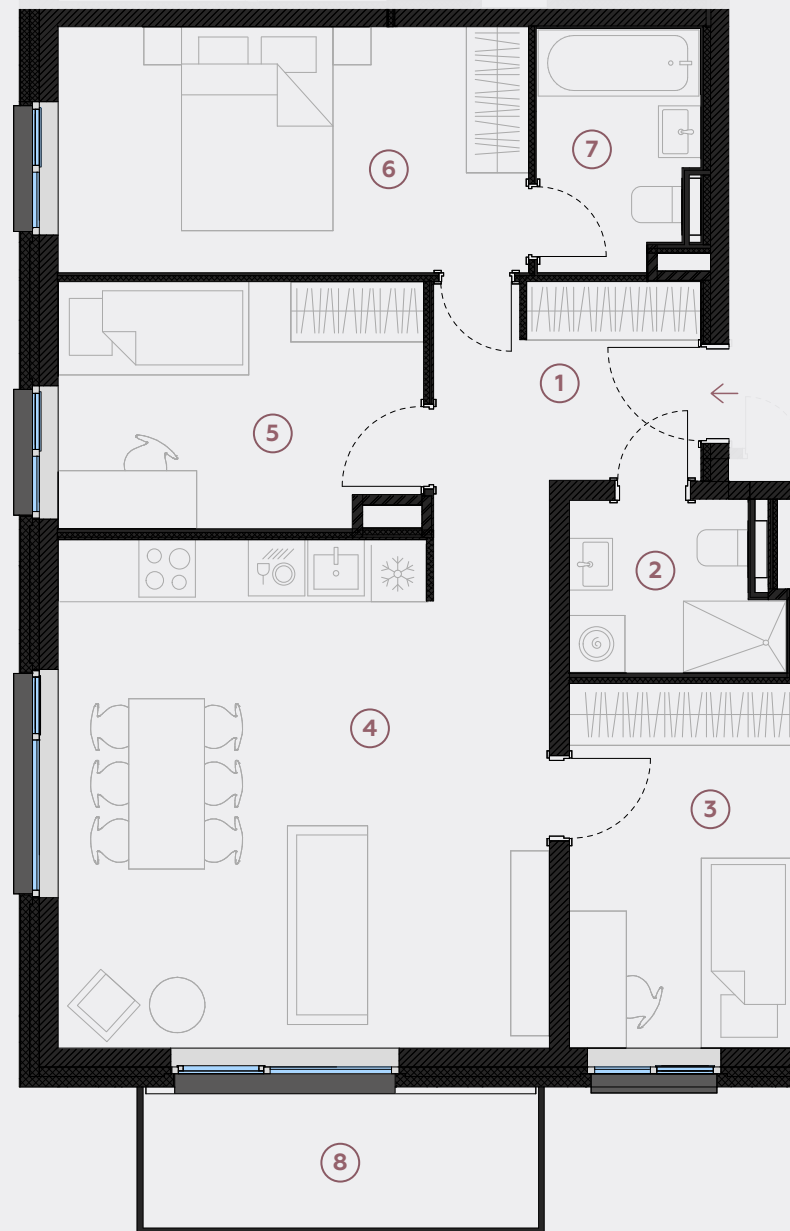

4-й этаж, ул. Лиела 45d, Марупе

Квартира № 90

#	ПОМЕЩЕНИЕ	М ²
1	Прихожая	7,4
2	Санузел	3,8
3	Спальня	9,2
4	Гостиная - Кухня	27,1
5	Спальня	9,8
6	Спальня	12,9
7	Ванная	4,1
8	Балкон	6,2

Жилая площадь 74,3

Общая площадь 80,5

МАСШТАБ 1:80

0 80 160 240

В 1 САНТИМЕТРЕ – 80 САНТИМЕТРОВ

hepsor

📍 Citadeles iela 12,
Rīga, LV-1010

📞 +371 26 603 222

(WHATSAPP & VIBER) LV / EN / RU

✉️ olita@hepsor.lv