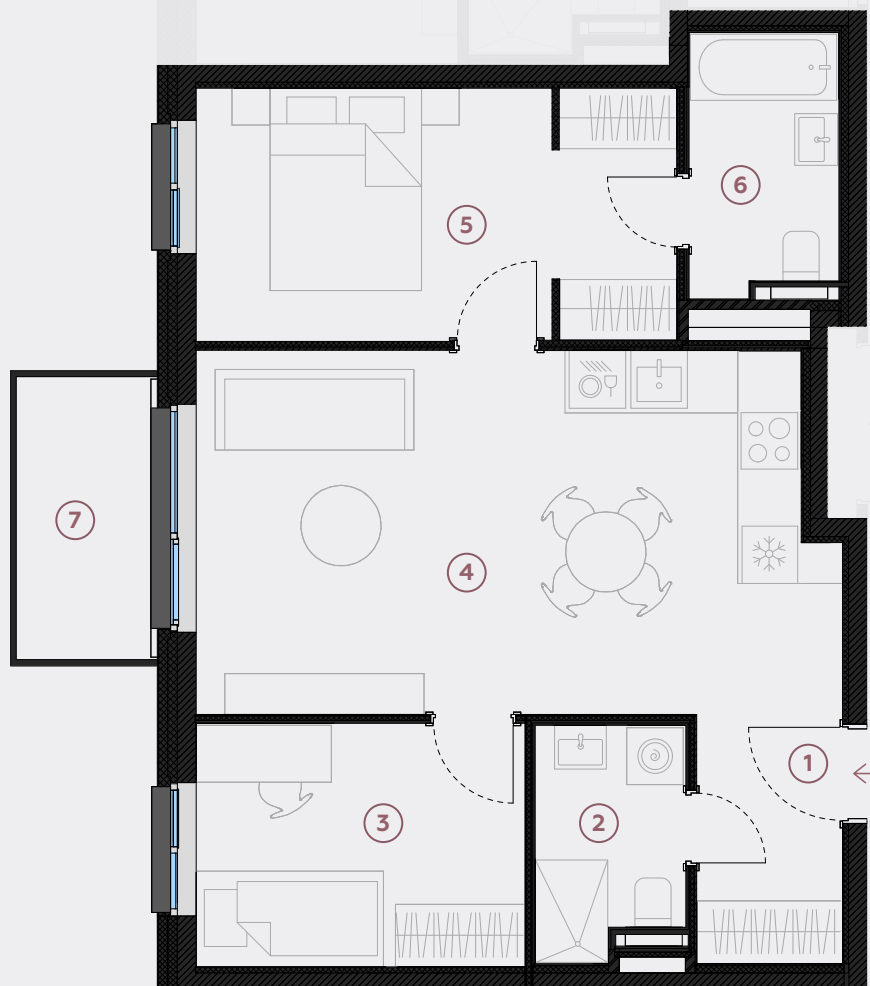

## Квартира № 91

#	ПОМЕЩЕНИЕ	М <sup>2</sup>
1	Прихожая	4
2	Санузел	3,7
3	Спальня	9
4	Гостиная - Кухня	25,4
5	Спальня	13,4
6	Ванная	4,3
7	Балкон	4,5

**Жилая площадь 59,8**

**Общая площадь 64,3**

МАСШТАБ 1:80