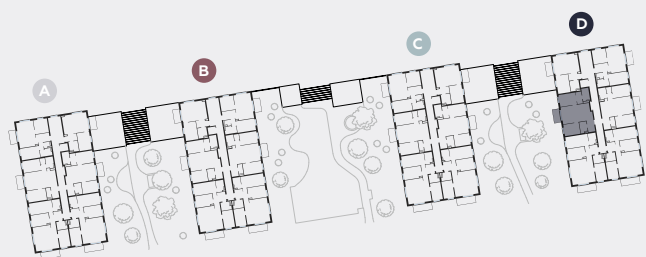

4-й этаж, ул. Лиела 45d, Марупе

## Квартира № 91

#	ПОМЕЩЕНИЕ	М <sup>2</sup>
1	Прихожая	4
2	Санузел	3,7
3	Спальня	9
4	Гостиная - Кухня	25,4
5	Спальня	13,4
6	Ванная	4,3
7	Балкон	4,5

**Жилая площадь 59,8**

**Общая площадь 64,3**

МАСШТАБ 1:80